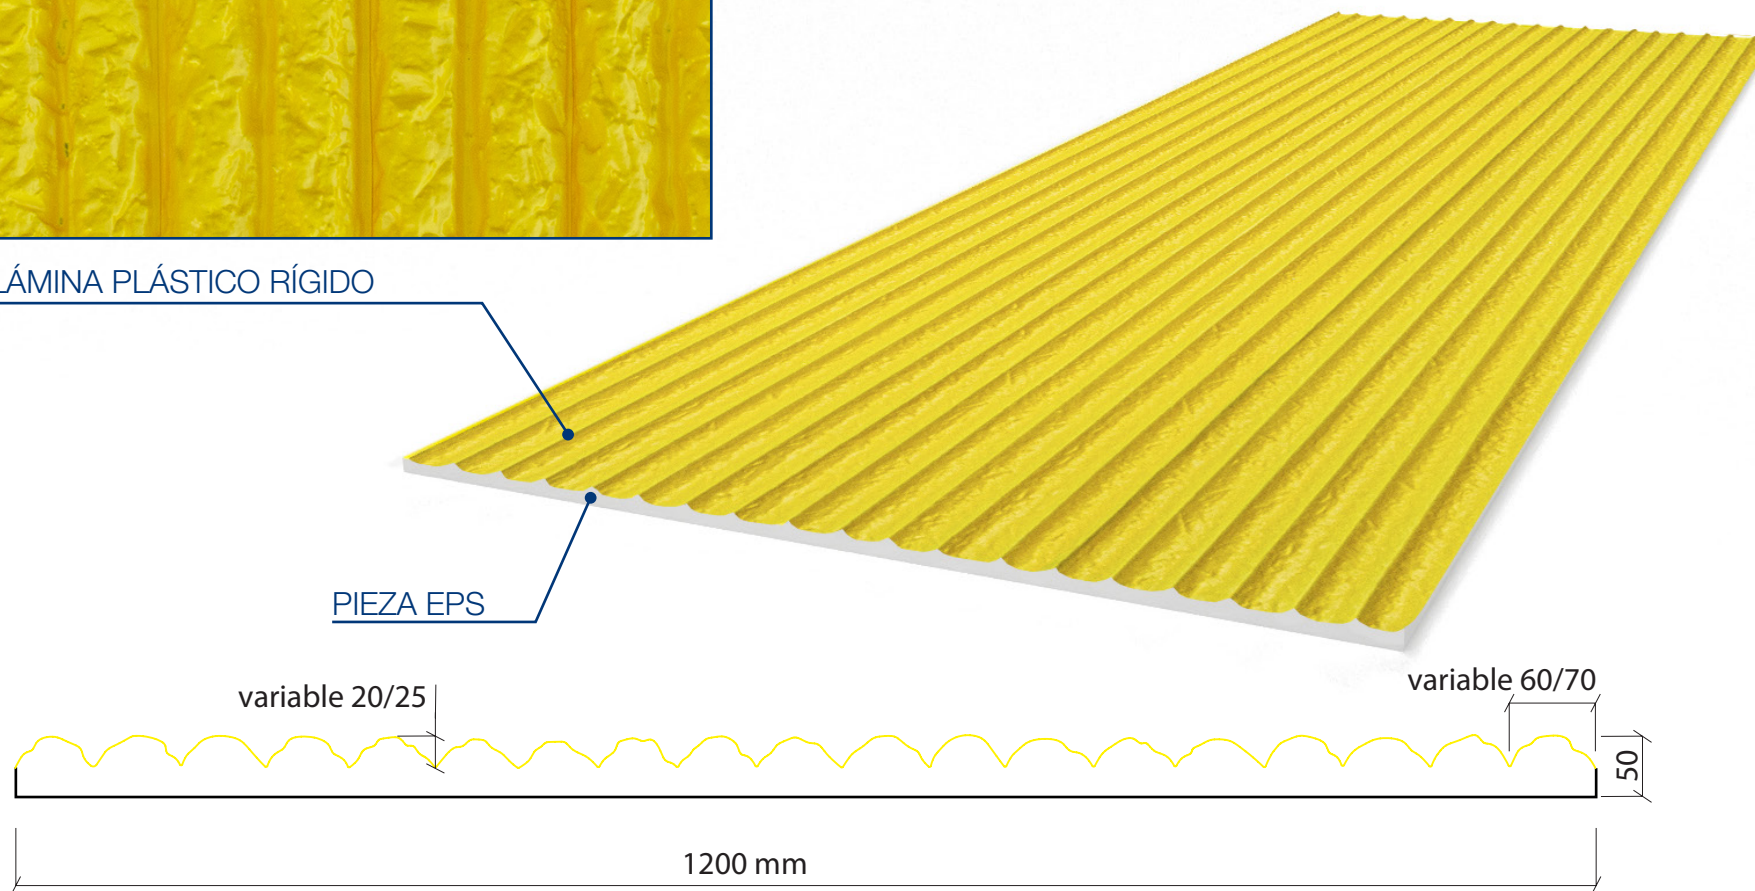

LÁMINA PLÁSTICO RÍGIDO

PIEZA EPS

MOD. LHP80E

4000 x 1200 x 50 mm

Detalle Textura

LÁMINA PLÁSTICO RÍGIDO

PIEZA EPS

MOD. LHP85E