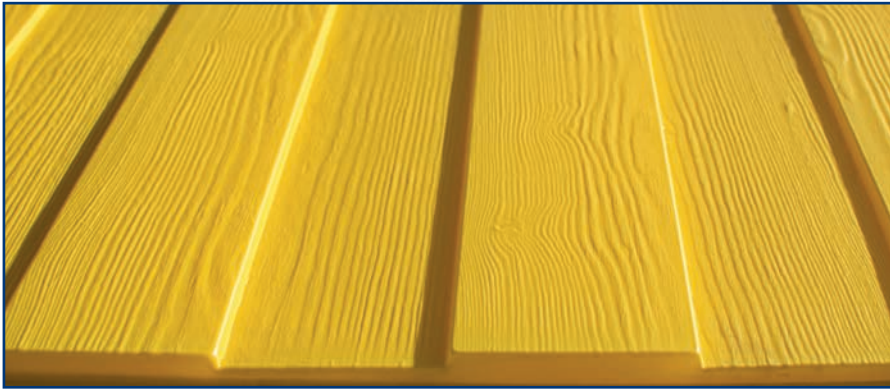

LÁMINA PLÁSTICO RÍGIDO

PIEZA EPS

MOD. LHP67E

4000 x 1150 x 30 mm

Detalle Textura

LÁMINA PLÁSTICO RÍGIDO

PIEZA EPS