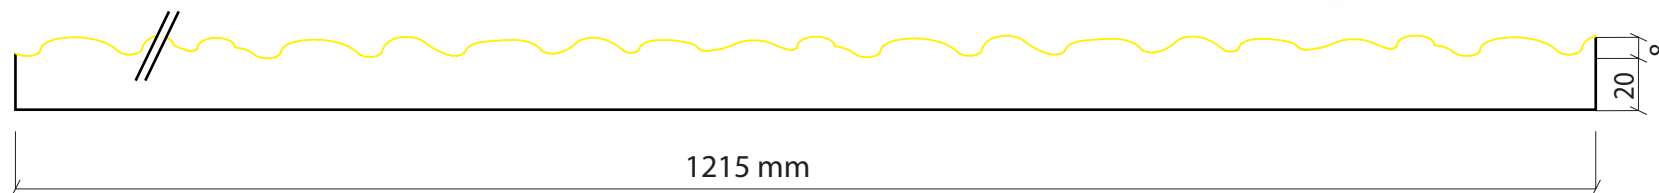

LÁMINA PLÁSTICO RÍGIDO

PIEZA EPS