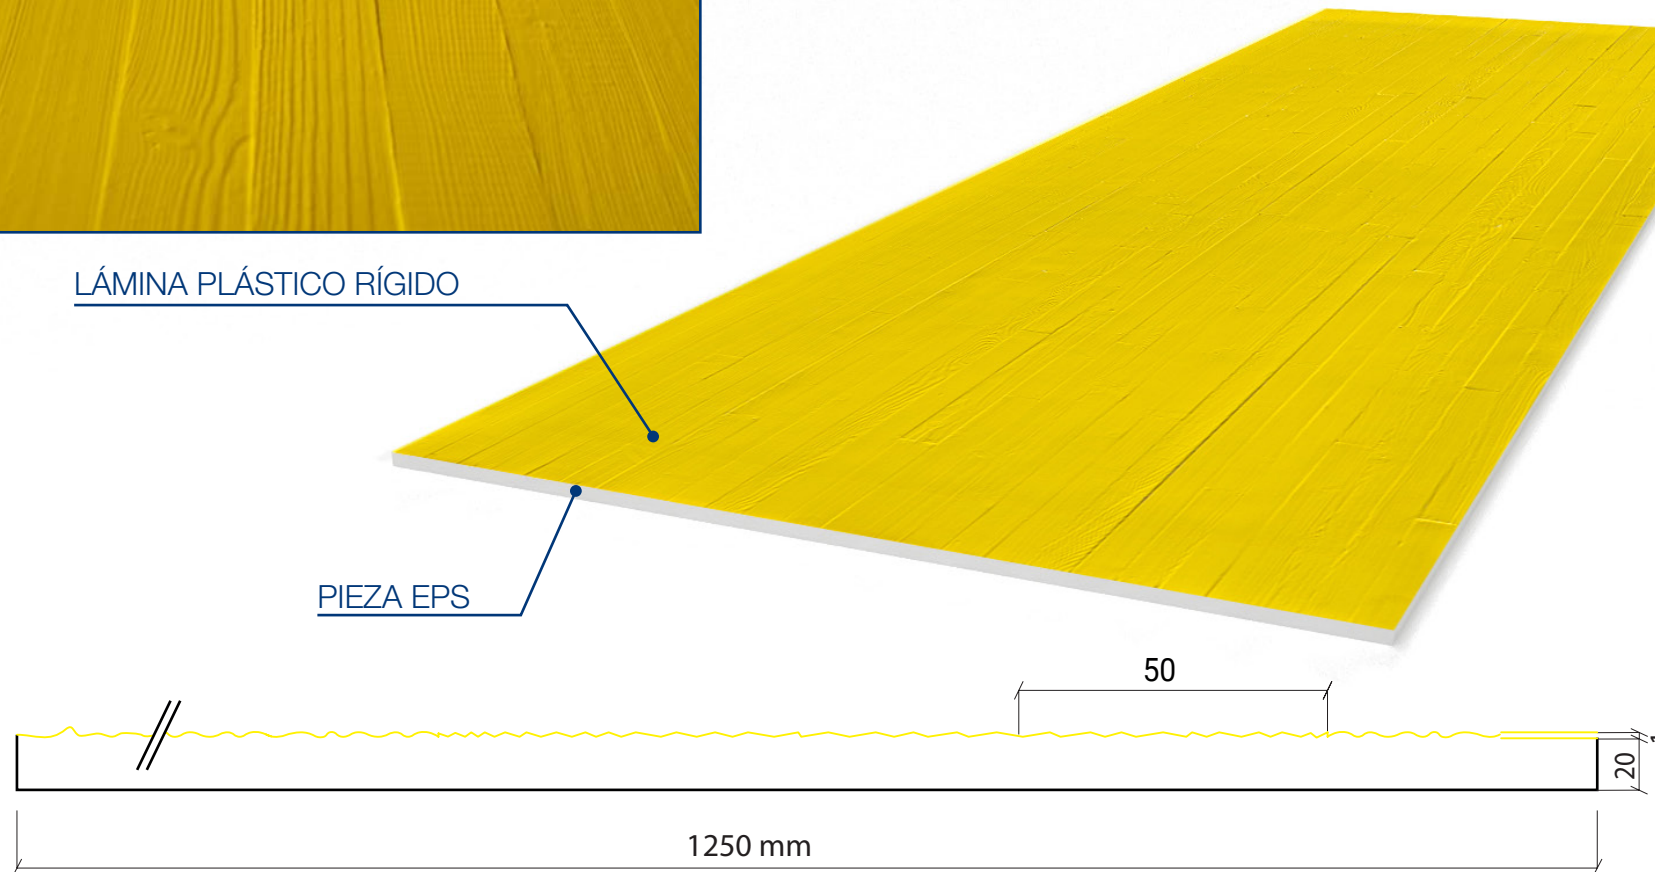

LÁMINA PLÁSTICO RÍGIDO

PIEZA EPS