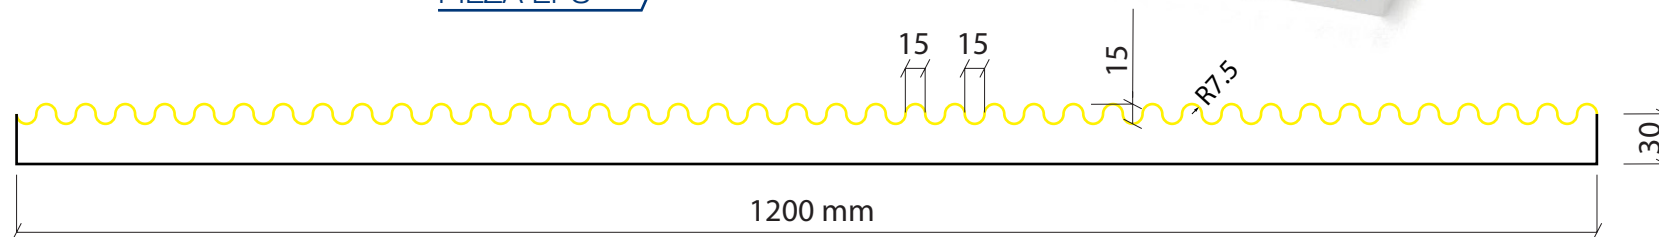

PIEZA EPS

MOD. LHP24E

4000 x 1200 x 30 mm

Detalle Textura

LÁMINA PLÁSTICO RÍGIDO

PIEZA EPS

MOD. LHP30E

4000 x 1150 x 30 mm