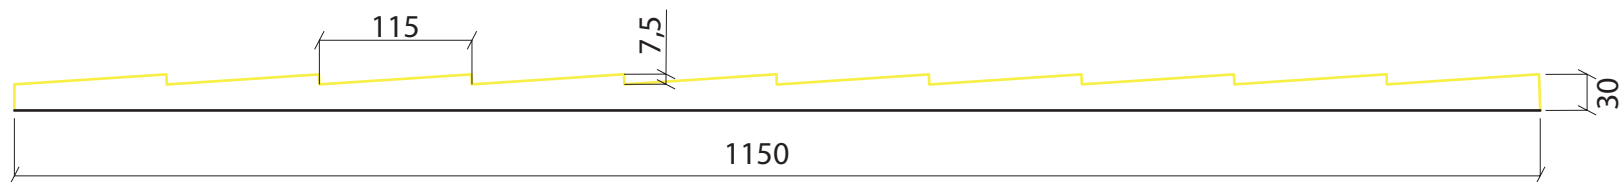

Detalle Textura

LÁMINA PLÁSTICO RÍGIDO

PIEZA EPS

MOD. LHP31E

4000 x 1150 x 30 mm

Detalle Textura

LÁMINA PLÁSTICO RÍGIDO

PIEZA EPS