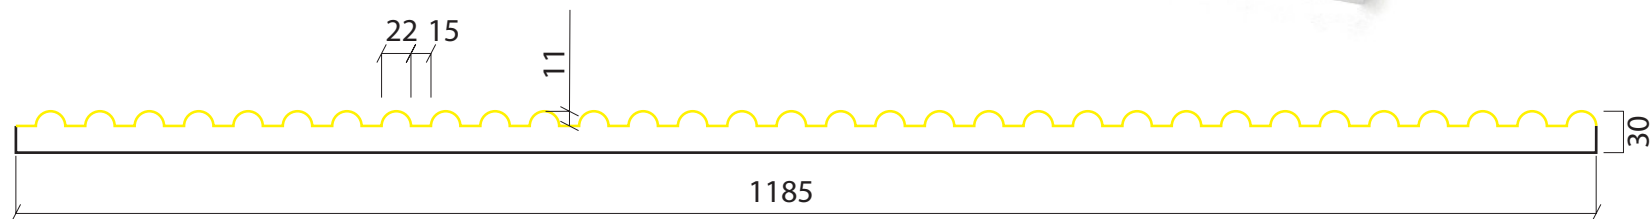

MOD. LHP09E

4000 x 1185 x 30 mm

Detalle Textura

LÁMINA PLÁSTICO RÍGIDO

PIEZA EPS

MOD. LHP10E

4000 x 1250 x 40 mm

Detalle Textura