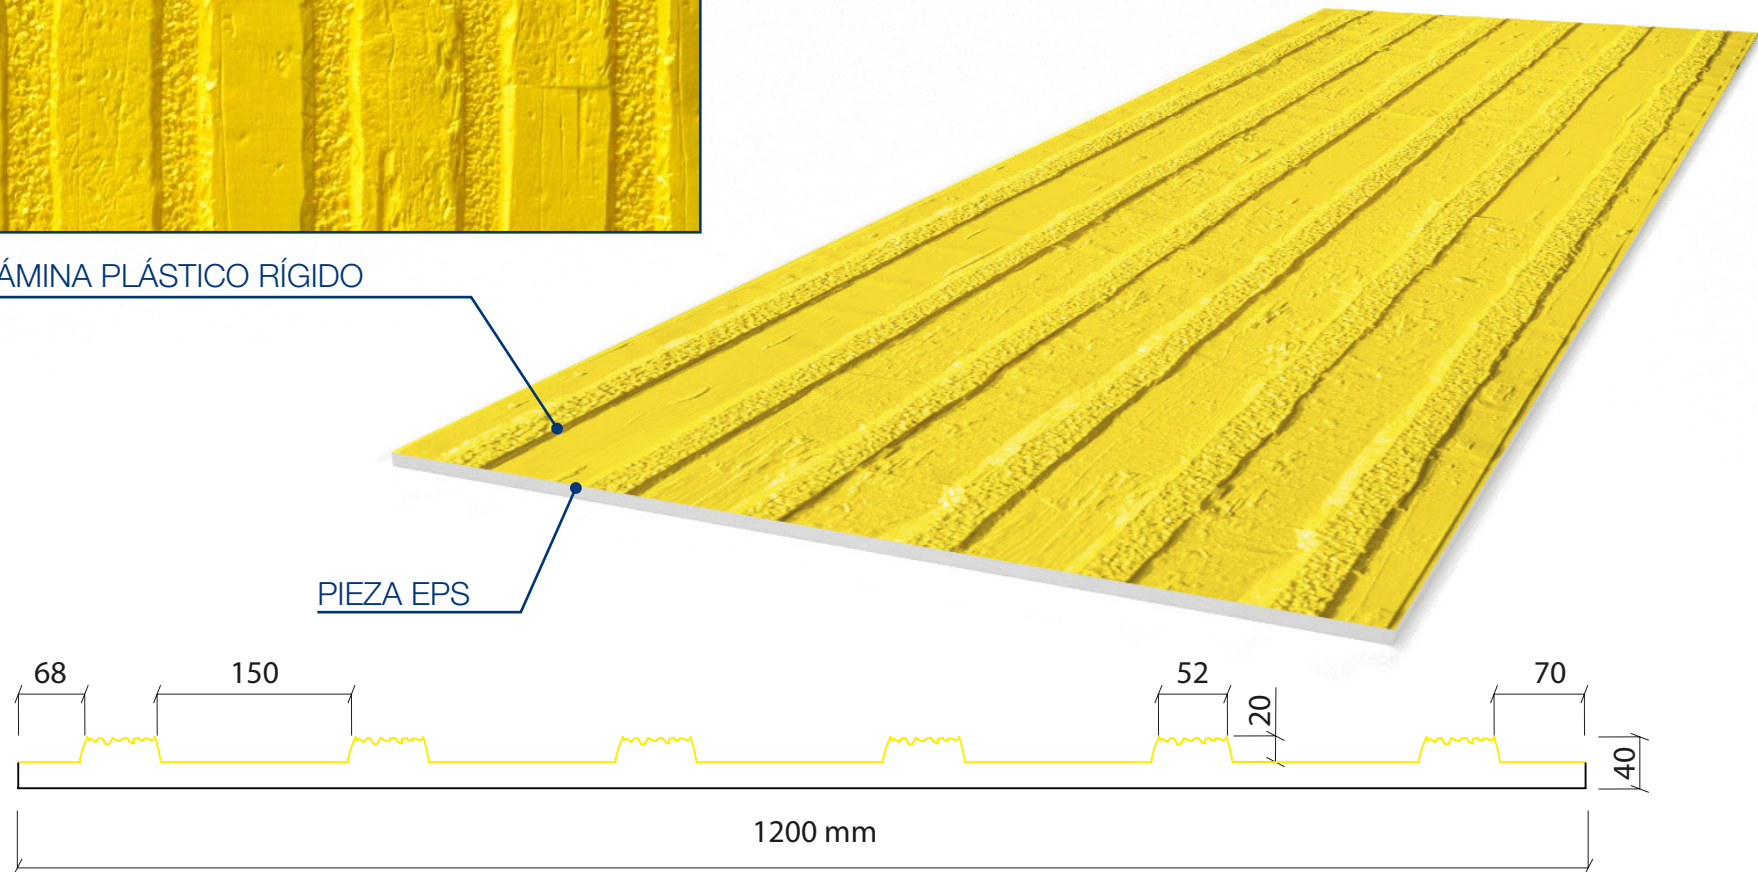

Detalle Textura

LÁMINA PLÁSTICO RÍGIDO

PIEZA EPS

MOD. LHP69E

4000 x 1200 x 40 mm

Detalle Textura

LÁMINA PLÁSTICO RÍGIDO

PIEZA EPS