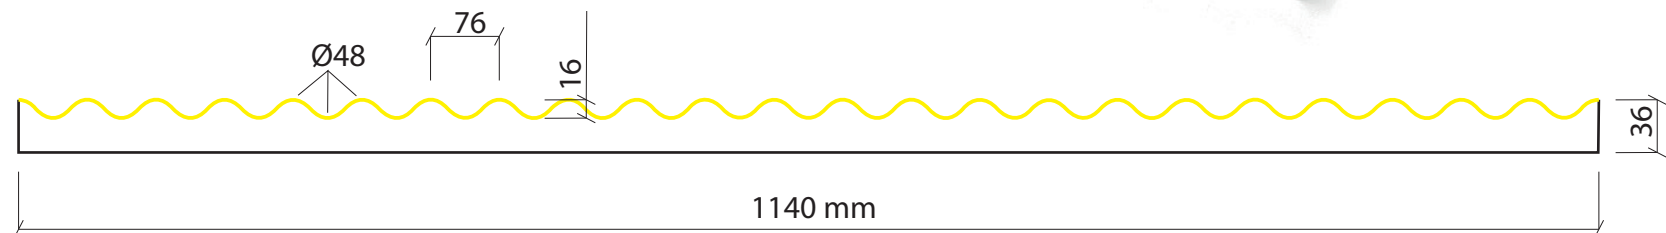

Valero

LHVP

F O R M L I N E R

LHV + EPS COLLECTION

MOD. LHP04E

4000 x 1230 x 38 mm

Detalle Textura

LÁMINA PLÁSTICO RÍGIDO

PIEZA EPS

MOD. LHP05E

4000 x 1140 x 36 mm

Detalle Textura

LÁMINA PLÁSTICO RÍGIDO

PIEZA EPS

MOD. LHP06E

4000 x 1230 x 25 mm