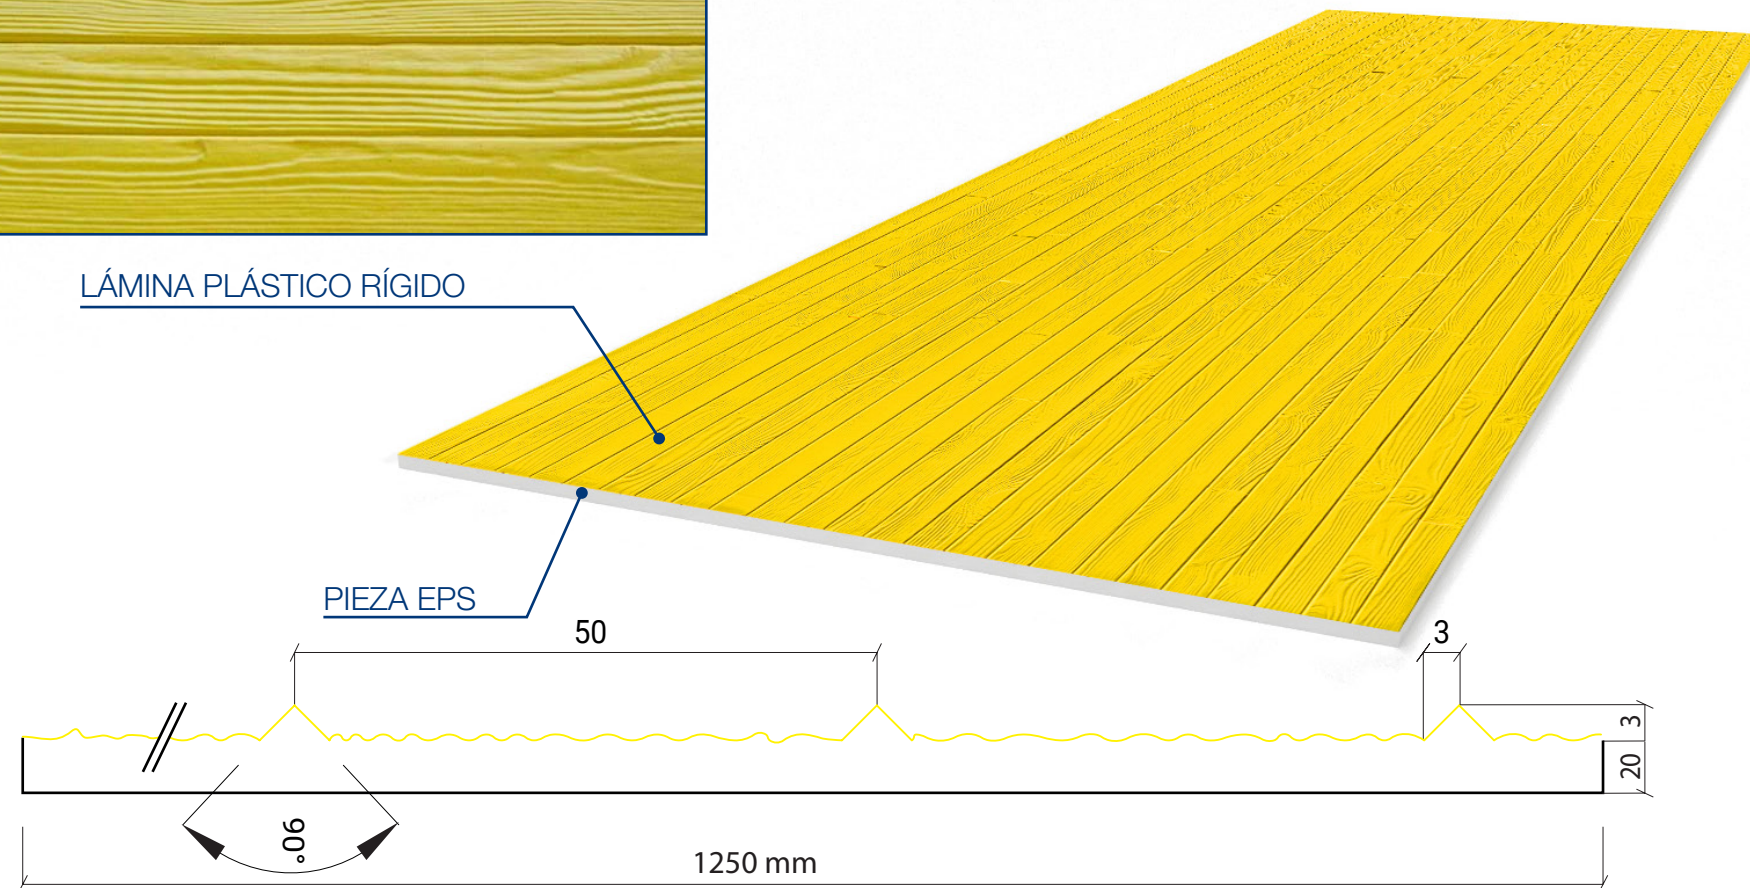

LÁMINA PLÁSTICO RÍGIDO

PIEZA EPS

MOD. LHPW04

4000 x 1250 x 23 mm

Detalle Textura

MOD. LHPW05

4000 x 1300 x 21 mm

Detalle Textura