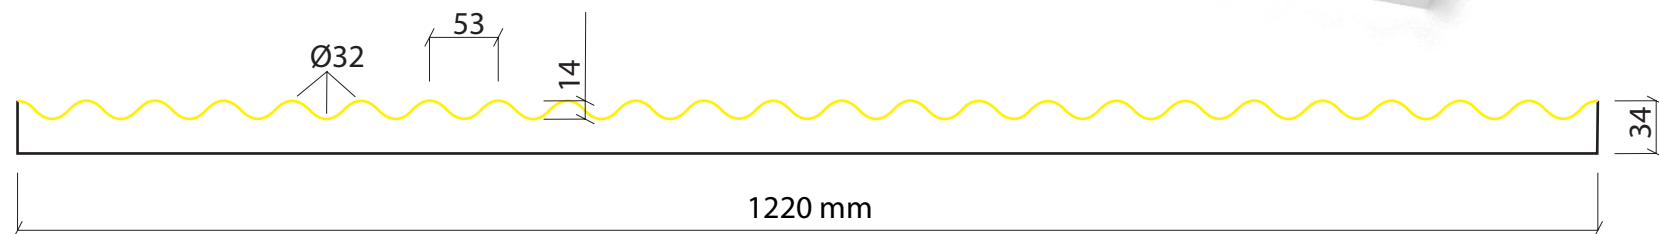

LÁMINA PLÁSTICO RÍGIDO

PIEZA EPS

MOD. LHP11E

4000 x 1220 x 34 mm

Detalle Textura

LÁMINA PLÁSTICO RÍGIDO

PIEZA EPS

MOD. LHP12E