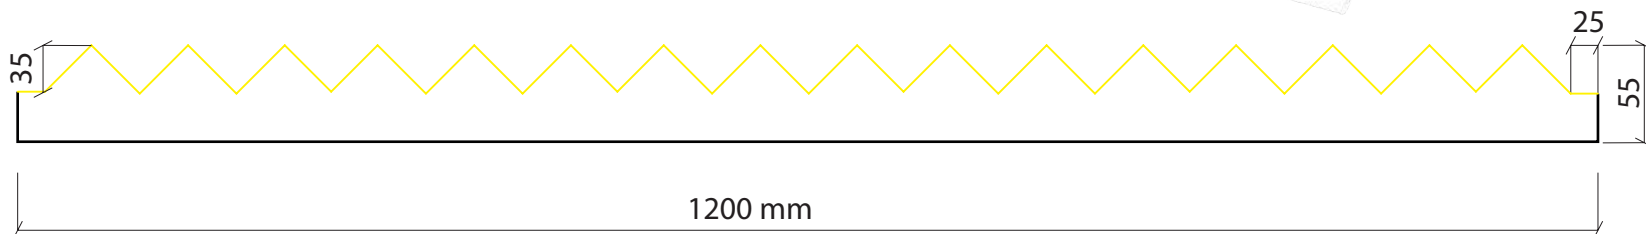

LÁMINA PLÁSTICO RÍGIDO

PIEZA EPS