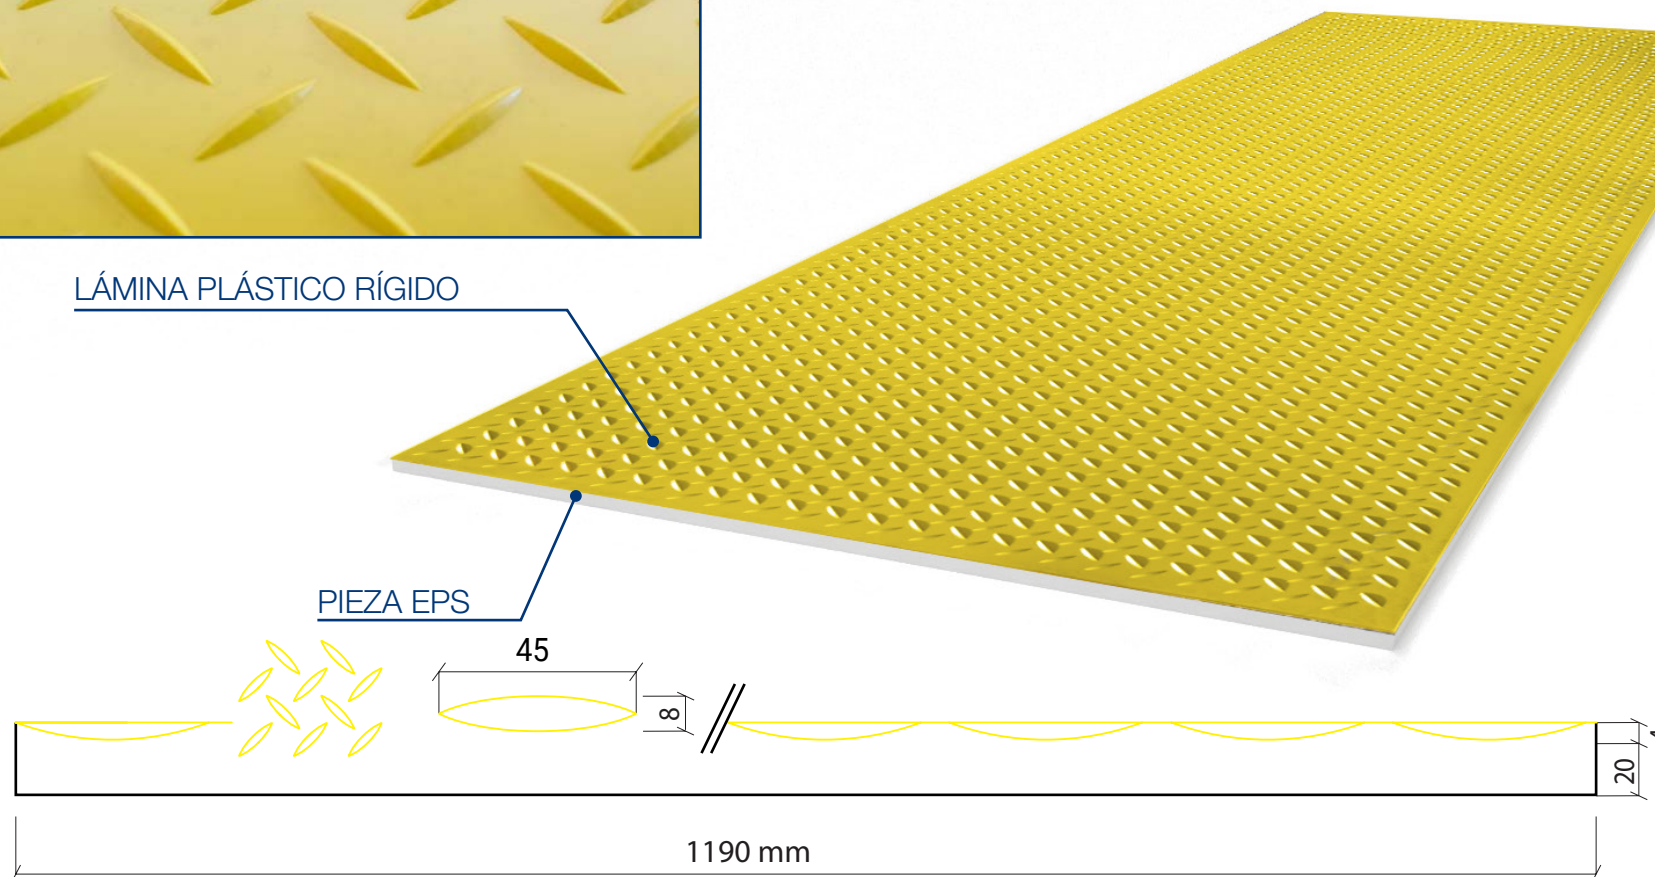

PIEZA EPS

MOD. LHPF35

4000 x 1190 x 24 mm

Detalle Textura

LÁMINA PLÁSTICO RÍGIDO

PIEZA EPS

MOD. LHPF75

4000 x 1215 x 28 mm