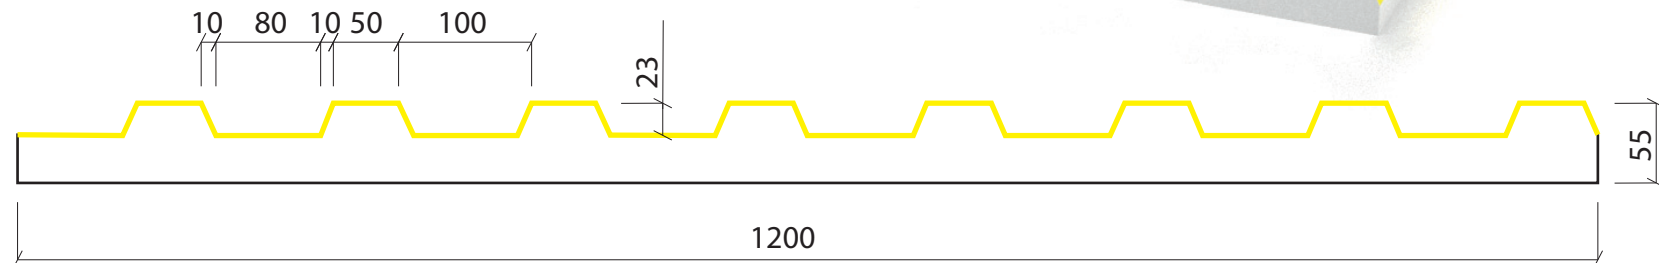

LÁMINA PLÁSTICO RÍGIDO

PIEZA EPS