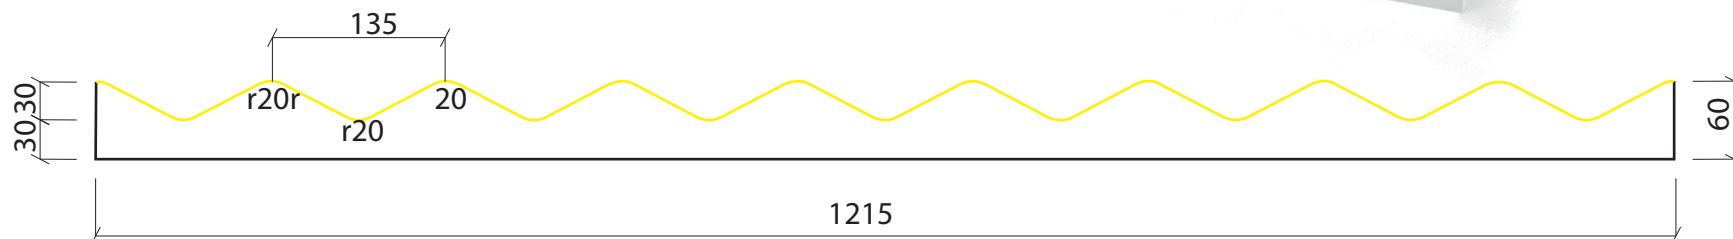

LÁMINA PLÁSTICO RÍGIDO

PIEZA EPS