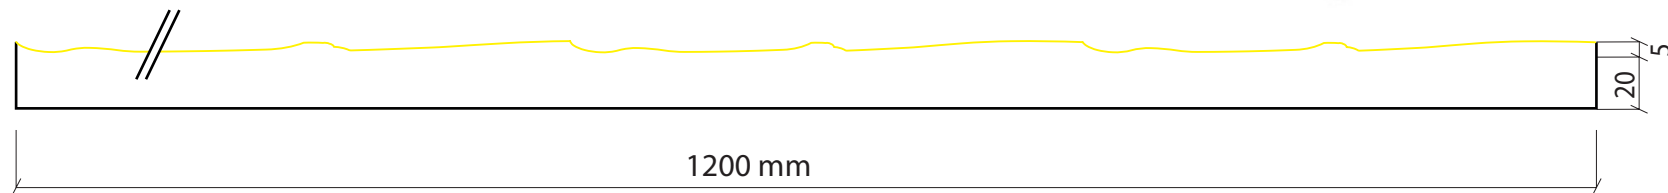

MOD. LHPS56

3990 x 1200 x 25 mm

Detalle Textura

LÁMINA PLÁSTICO RÍGIDO

PIEZA EPS

MOD. LHPS57

4000 x 1200 x 24 mm

Detalle Textura