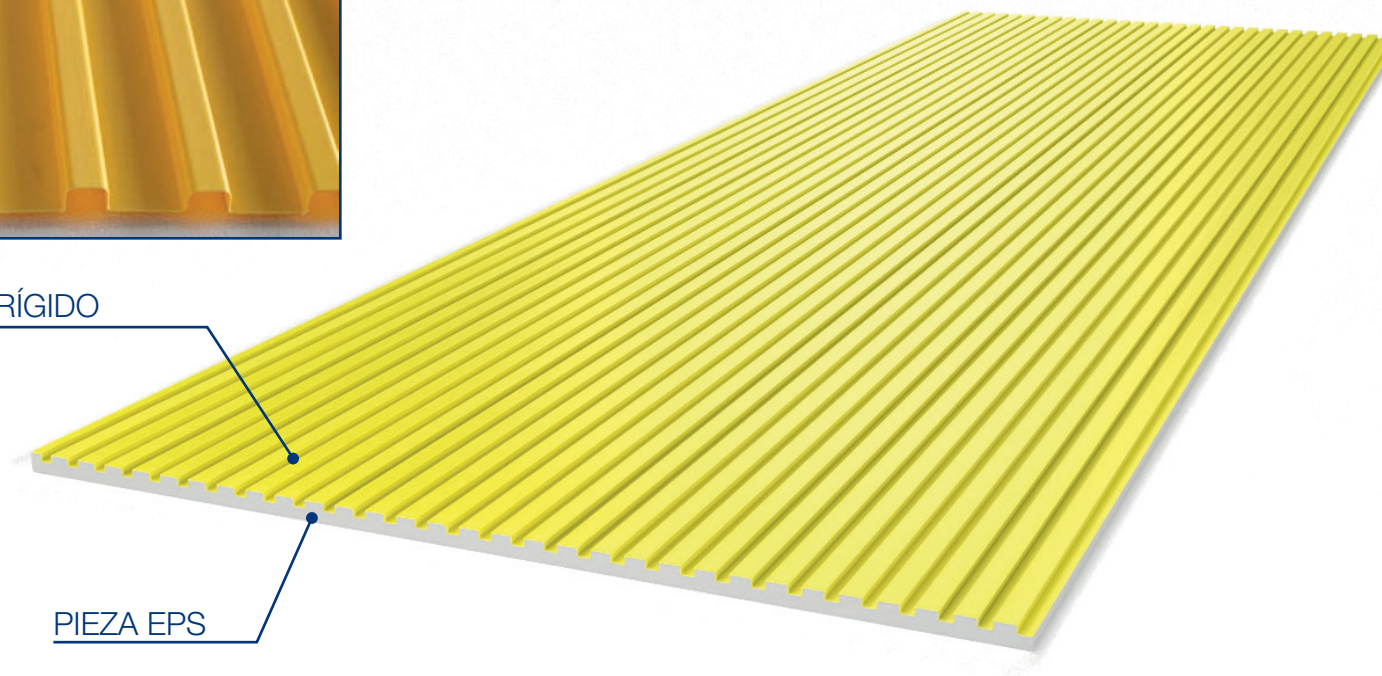

Valero

LHVP

F O R M L I N E R

LHV + EPS COLLECTION

MOD. LHP04E

4000 x 1230 x 38 mm

Detalle Textura

LÁMINA PLÁSTICO RÍGIDO

PIEZA EPS

MOD. LHP05E

4000 x 1140 x 36 mm

Detalle Textura

LÁMINA PLÁSTICO RÍGIDO

PIEZA EPS

MOD. LHP06E

4000 x 1230 x 25 mm

Detalle Textura

LÁMINA PLÁSTICO RÍGIDO

PIEZA EPS

MOD. LHP08E

4000 x 1200 x 40 mm

Detalle Textura

LÁMINA PLÁSTICO RÍGIDO

PIEZA EPS

MOD. LHP09E

4000 x 1185 x 30 mm

Detalle Textura

LÁMINA PLÁSTICO RÍGIDO

PIEZA EPS

MOD. LHP10E

4000 x 1250 x 50 mm

Detalle Textura