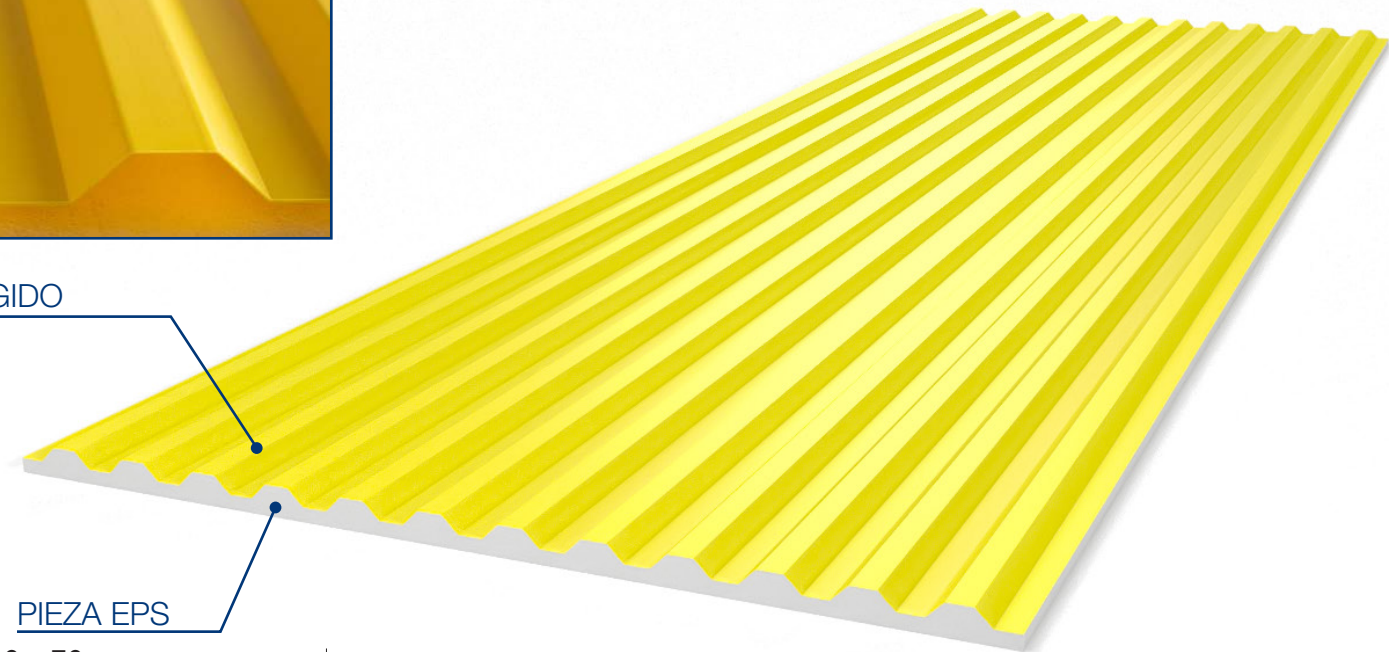

Valero

LHV**P**

F O R M L I N E R

LHV + EPS COLLECTION

MOD. LHP04E

4000 x 1200 x 38 mm

Detalle Textura

LÁMINA PLÁSTICO RÍGIDO

PIEZA EPS

MOD. LHP05E

4000 x 1140 x 36 mm

Detalle Textura

LÁMINA PLÁSTICO RÍGIDO

PIEZA EPS

MOD. LHP06E

4000 x 1230 x 25 mm

Detalle Textura

LÁMINA PLÁSTICO RÍGIDO

PIEZA EPS

MOD. LHP08E

4000 x 1200 x 40 mm

Detalle Textura

LÁMINA PLÁSTICO RÍGIDO

PIEZA EPS

MOD. LHP09E

4000 x 1185 x 30 mm

Detalle Textura

LÁMINA PLÁSTICO RÍGIDO

PIEZA EPS

MOD. LHP10E

4000 x 1250 x 40 mm

Detalle Textura