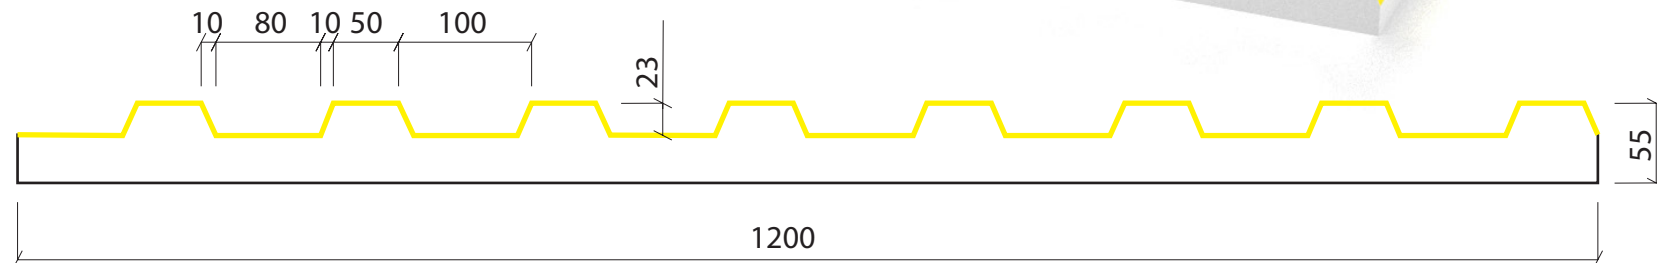

LÁMINA PLÁSTICO RÍGIDO

PIEZA EPS