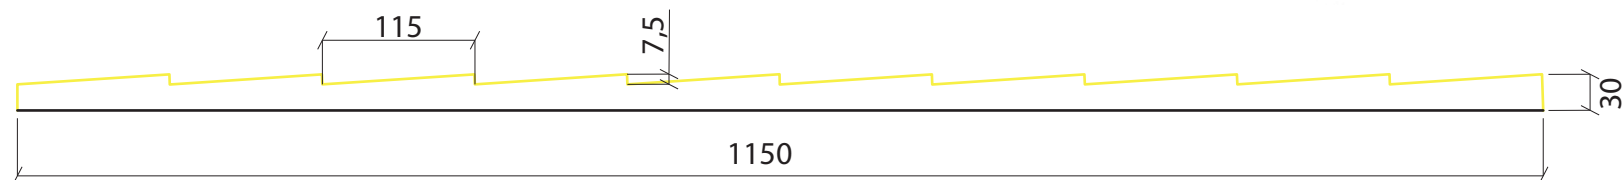

Detalle Textura

LÁMINA PLÁSTICO RÍGIDO

PIEZA EPS

MOD. LHP30E

4000 x 1150 x 30 mm

Detalle Textura

LÁMINA PLÁSTICO RÍGIDO

PIEZA EPS