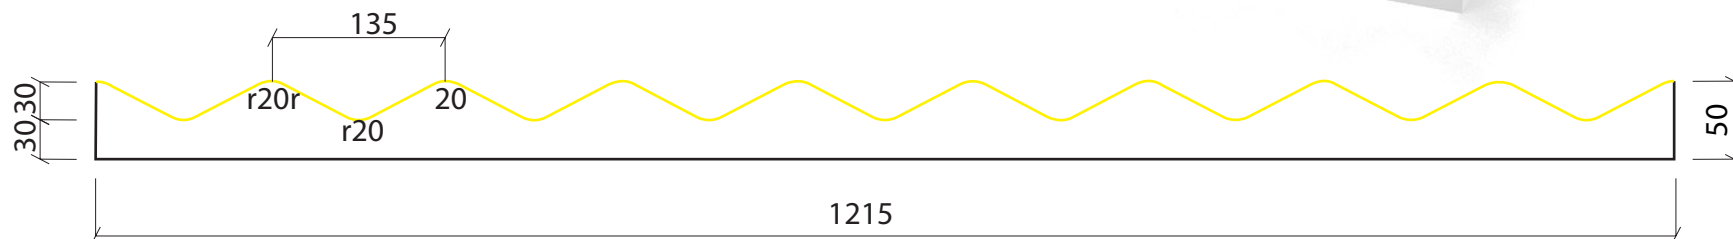

LÁMINA PLÁSTICO RÍGIDO

PIEZA EPS