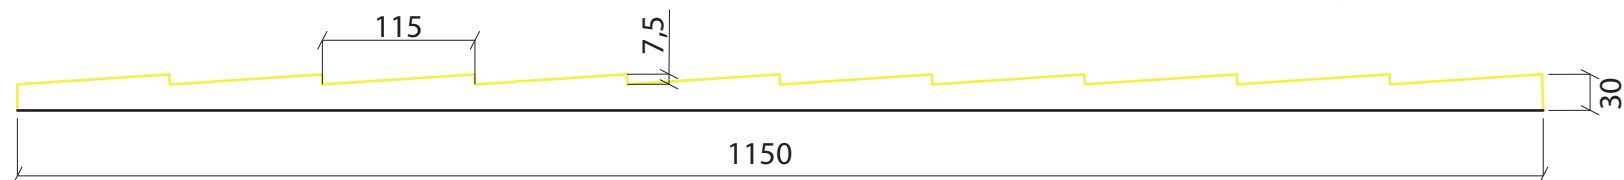

MOD. LHP31E

4000 x 1150 x 30 mm

Detalle Textura

LÁMINA PLÁSTICO RÍGIDO

PIEZA EPS

MOD. LHP62E

4000 x 1200 x 40 mm

Detalle Textura