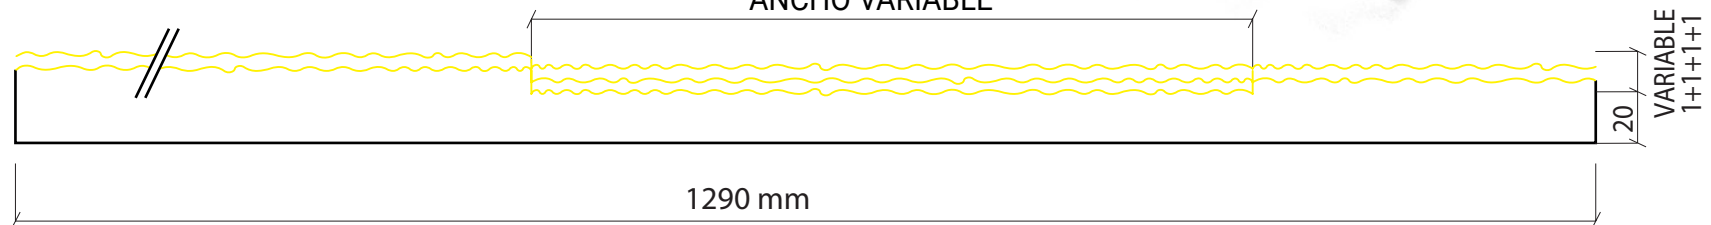

LÁMINA PLÁSTICO RÍGIDO

PIEZA EPS

MOD. LHPW06

4000 x 1290 x 21/24 mm

Detalle Textura

LÁMINA PLÁSTICO RÍGIDO

PIEZA EPS

ANCHO VARIABLE