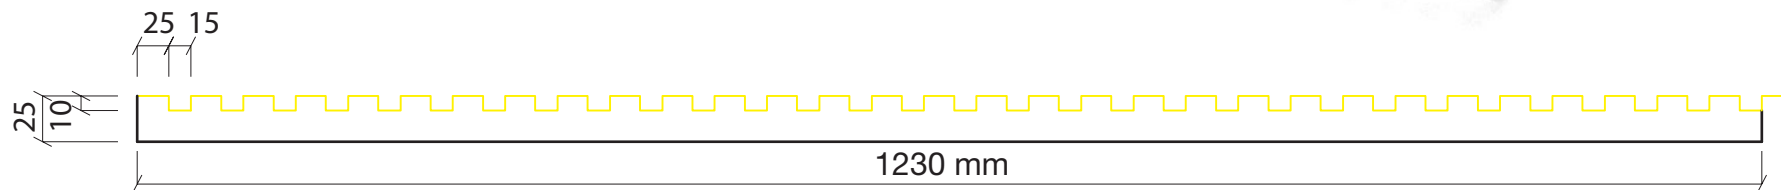

Detalle Textura

LÁMINA PLÁSTICO RÍGIDO

PIEZA EPS

MOD. LHP08E

4000 x 1200 x 40 mm

Detalle Textura

LÁMINA PLÁSTICO RÍGIDO

PIEZA EPS