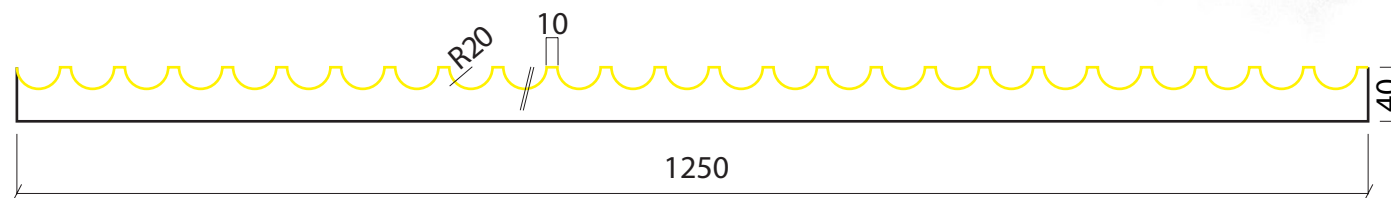

LÁMINA PLÁSTICO RÍGIDO

PIEZA EPS