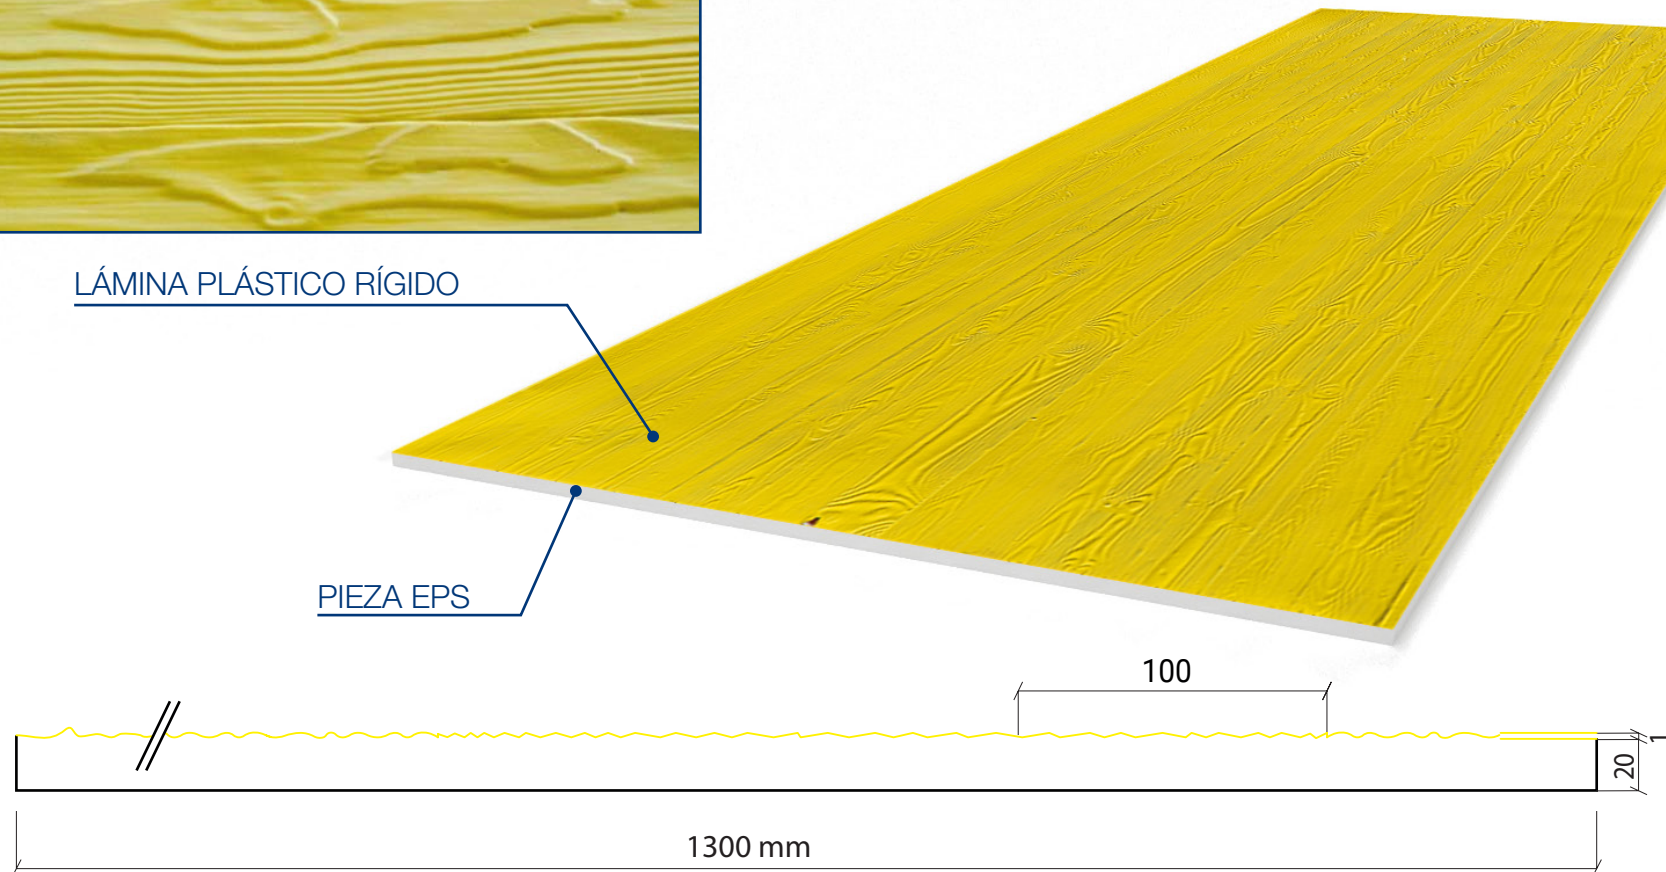

LÁMINA PLÁSTICO RÍGIDO

PIEZA EPS