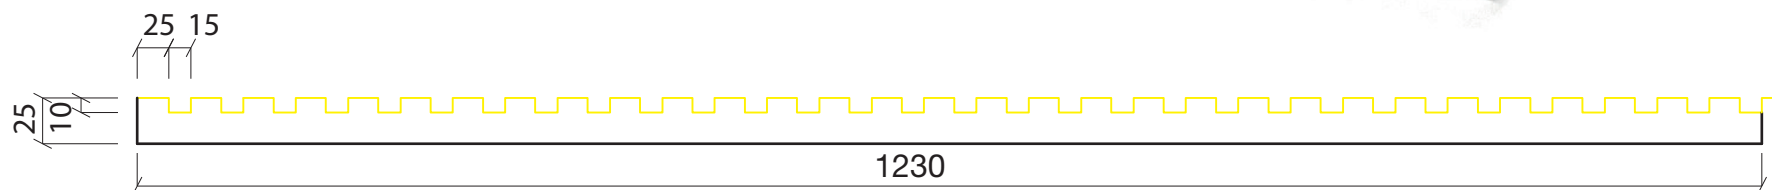

Detalle Textura

LÁMINA PLÁSTICO RÍGIDO

PIEZA EPS

MOD. LHP08E

4000 x 1200 x 40 mm

Detalle Textura

LÁMINA PLÁSTICO RÍGIDO

PIEZA EPS