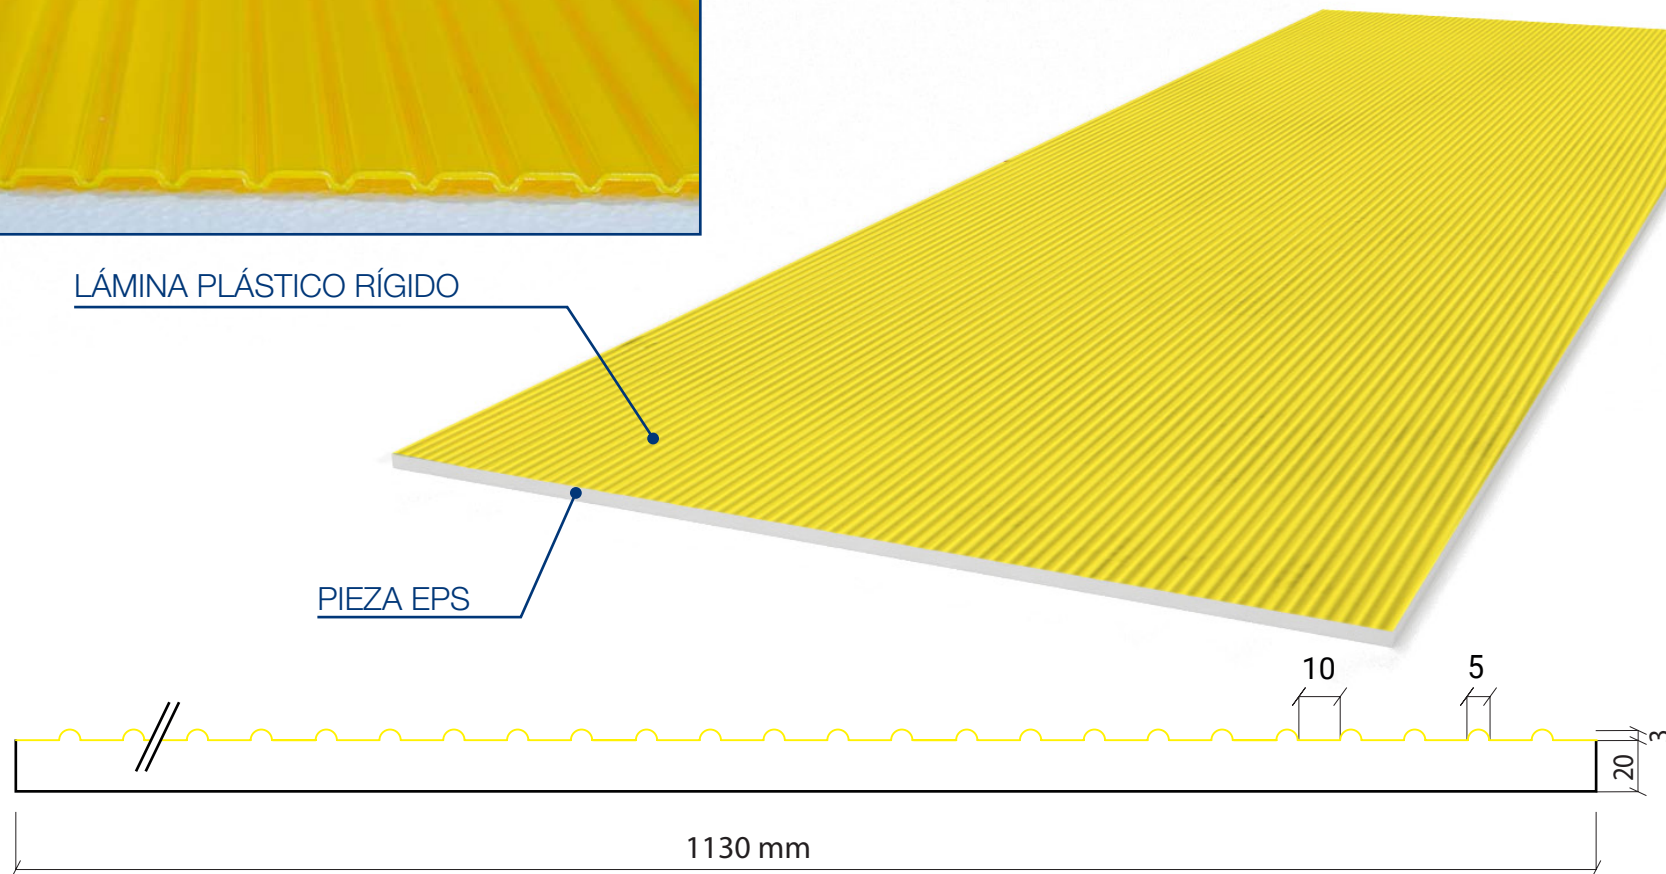

LÁMINA PLÁSTICO RÍGIDO

PIEZA EPS