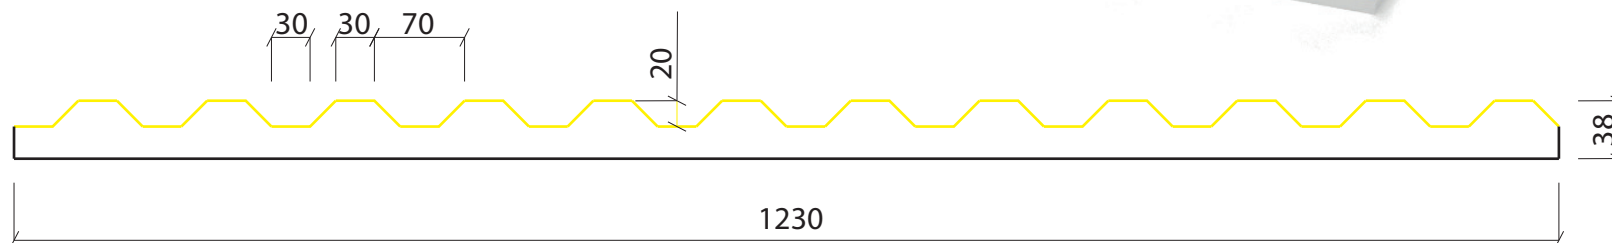

Valero

LHVP

F O R M L I N E R

LHV + EPS COLLECTION

MOD. LHP04E

4000 x 1230 x 38 mm

Detalle Textura

LÁMINA PLÁSTICO RÍGIDO

PIEZA EPS

MOD. LHP05E

4000 x 1140 x 36 mm

Detalle Textura

LÁMINA PLÁSTICO RÍGIDO

PIEZA EPS

MOD. LHP06E

4000 x 1230 x 25 mm