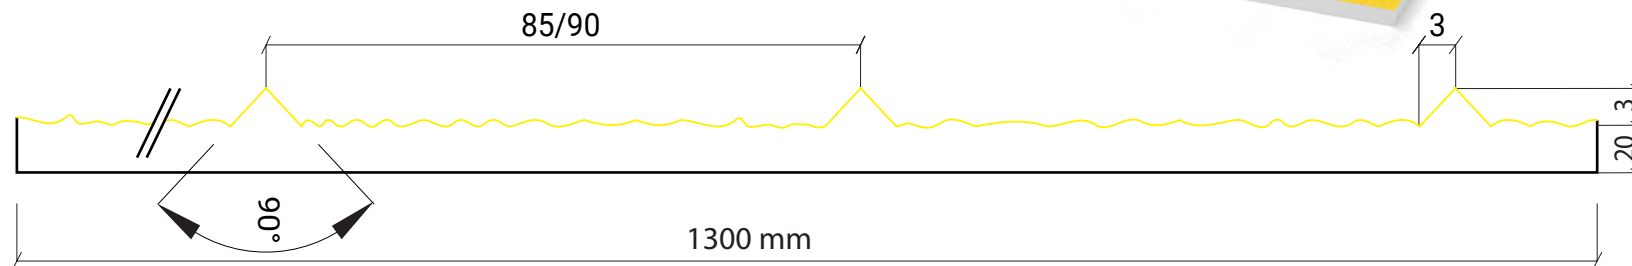

MOD. LHPW01

4000 x 1300 x 23 mm

Detalle Textura

LÁMINA PLÁSTICO RÍGIDO

PIEZA EPS

MOD. LHPW03

4000 x 1250 x 21 mm

Detalle Textura