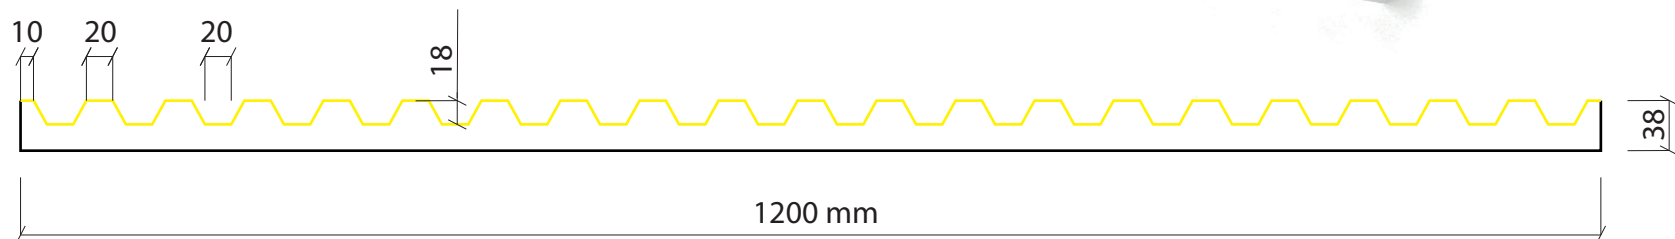

Detalle Textura

MOD. LHP16E

4000 x 1200 x 38 mm

Detalle Textura

LÁMINA PLÁSTICO RÍGIDO

PIEZA EPS

MOD. LHP24E

4000 x 1205 x 30 mm