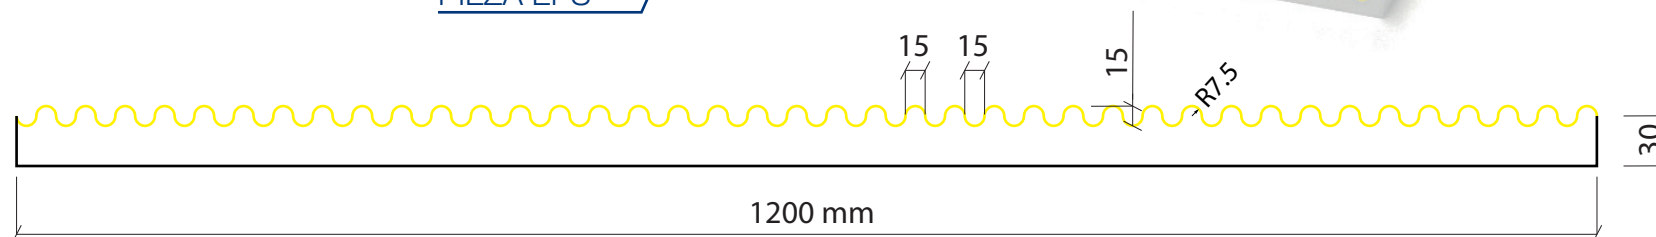

Detalle Textura

LÁMINA PLÁSTICO RÍGIDO

PIEZA EPS

MOD. LHP30E

4000 x 1150 x 30 mm

Detalle Textura

LÁMINA PLÁSTICO RÍGIDO

PIEZA EPS