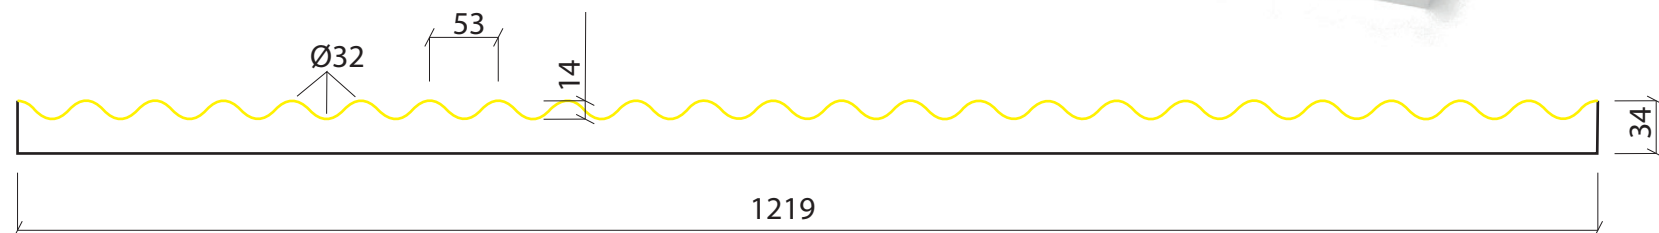

LÁMINA PLÁSTICO RÍGIDO

PIEZA EPS

MOD. LHP11E

4000 x 1219 x 34 mm

Detalle Textura

LÁMINA PLÁSTICO RÍGIDO

PIEZA EPS

MOD. LHP12E