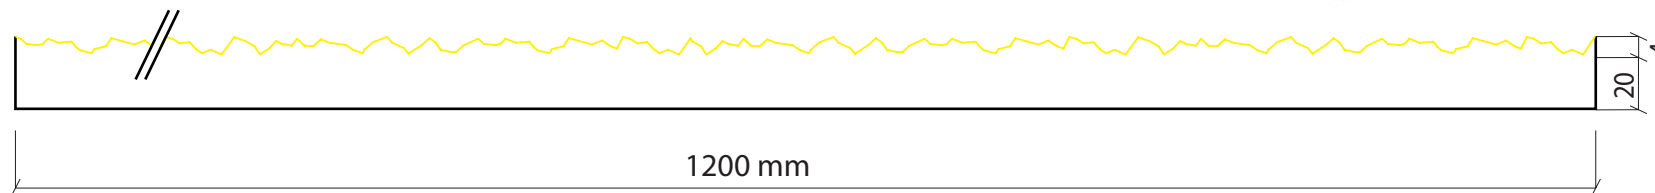

LÁMINA PLÁSTICO RÍGIDO

PIEZA EPS