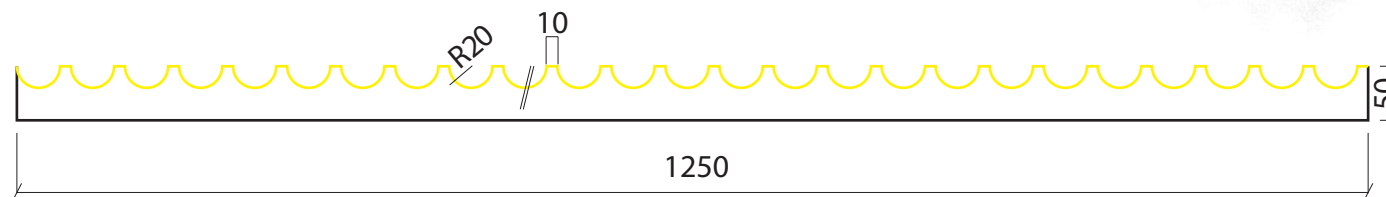

LÁMINA PLÁSTICO RÍGIDO

PIEZA EPS