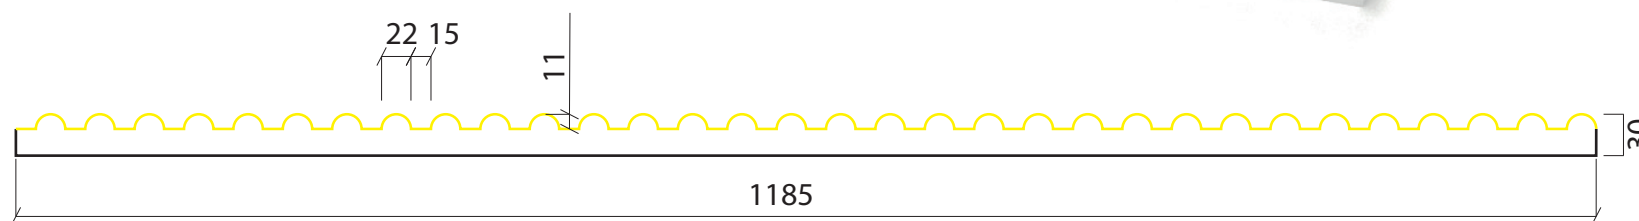

MOD. LHP09E

4000 x 1185 x 30 mm

Detalle Textura

LÁMINA PLÁSTICO RÍGIDO

PIEZA EPS

MOD. LHP10E

4000 x 1250 x 50 mm

Detalle Textura

LÁMINA PLÁSTICO RÍGIDO

PIEZA EPS

MOD. LHP11E

4000 x 1219 x 34 mm

Detalle Textura

LÁMINA PLÁSTICO RÍGIDO

PIEZA EPS

MOD. LHP12E