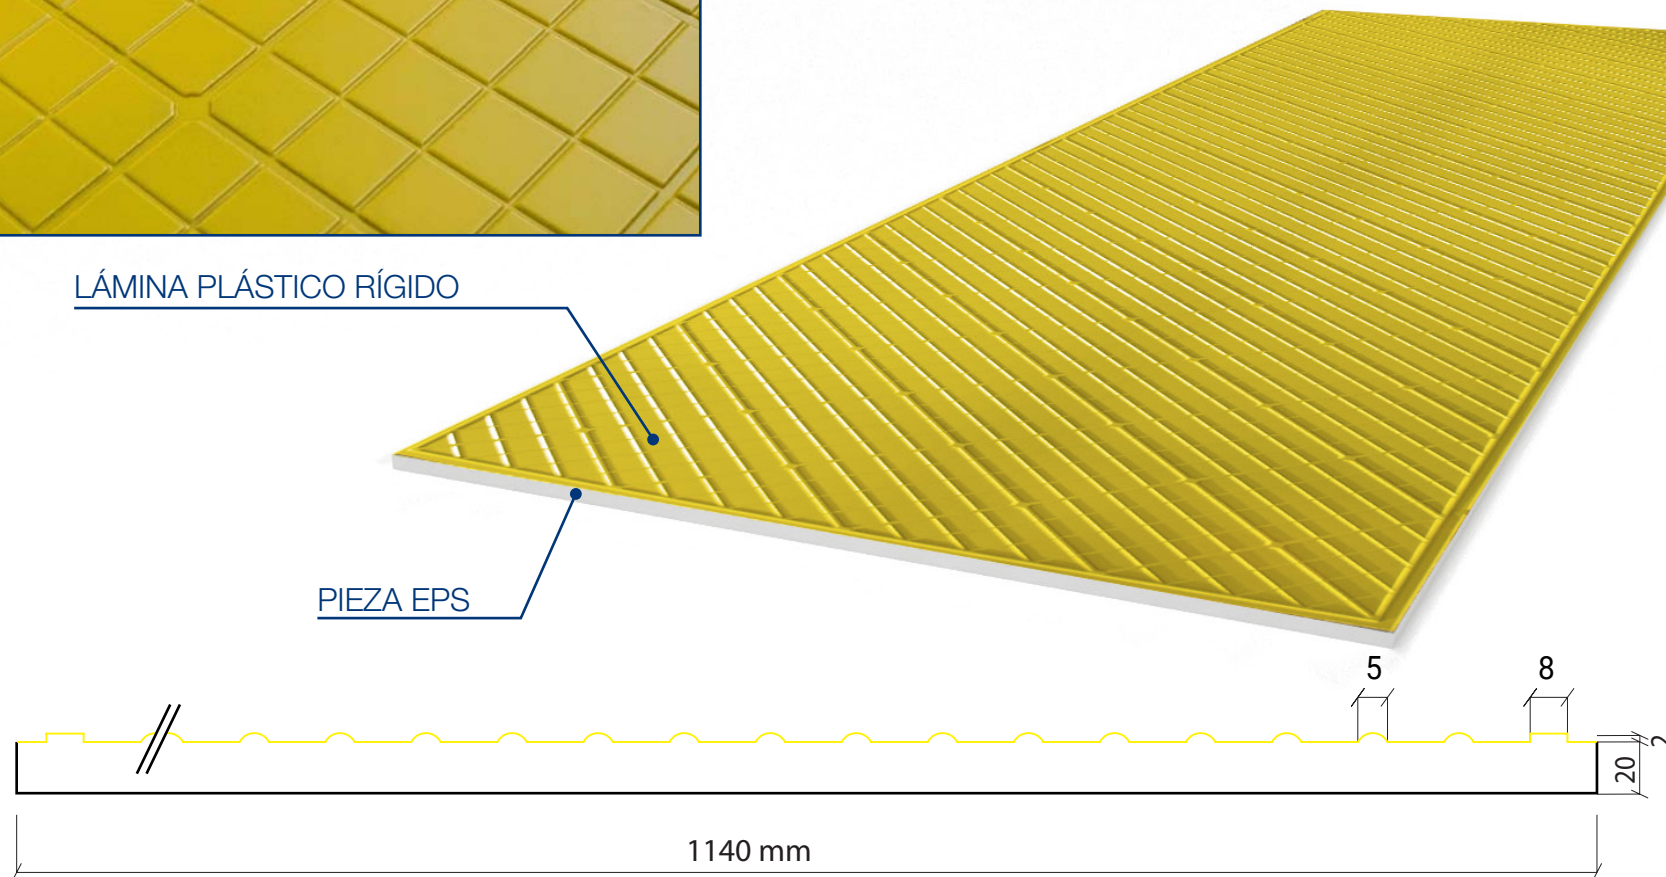

LÁMINA PLÁSTICO RÍGIDO

PIEZA EPS