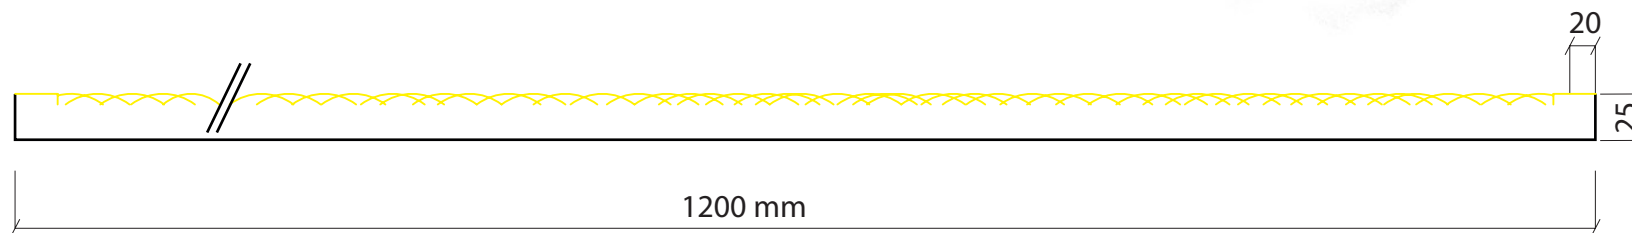

Detalle Textura

LÁMINA PLÁSTICO RÍGIDO

PIEZA EPS

MOD. LHPF86

4000 x 1200 x 25 mm

Detalle Textura

LÁMINA PLÁSTICO RÍGIDO

PIEZA EPS