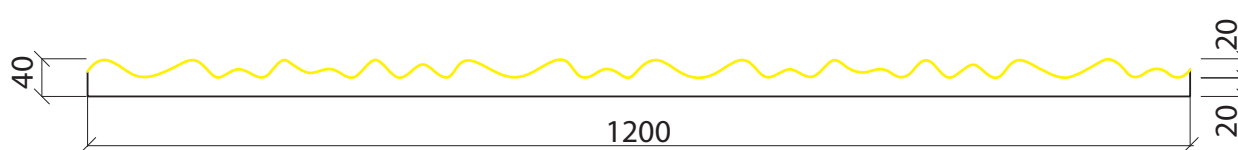

Detalle Textura

LÁMINA PLÁSTICO RÍGIDO

PIEZA EPS

MOD. LHP08E

4000 x 1200 x 40 mm

Detalle Textura

LÁMINA PLÁSTICO RÍGIDO

PIEZA EPS