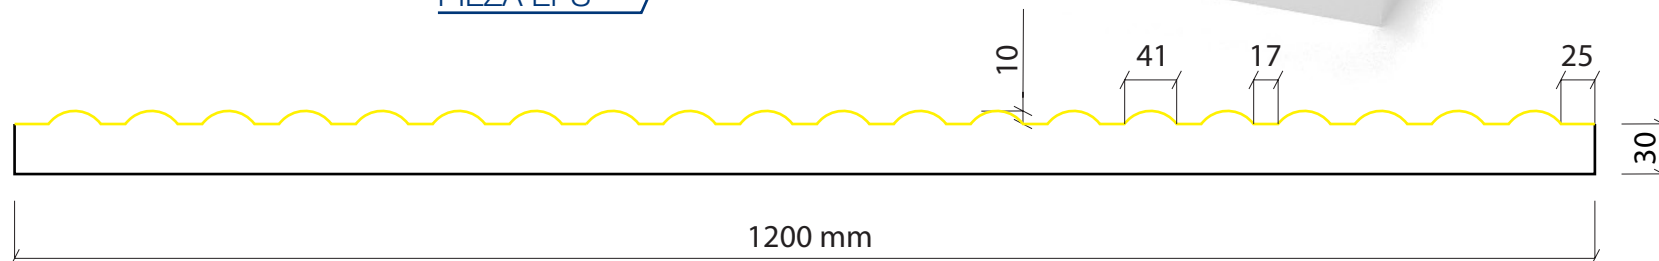

MOD. LHP62E

4000 x 1200 x 30 mm

Detalle Textura

LÁMINA PLÁSTICO RÍGIDO

PIEZA EPS

MOD. LHP67E

4000 x 1150 x 30 mm

Detalle Textura