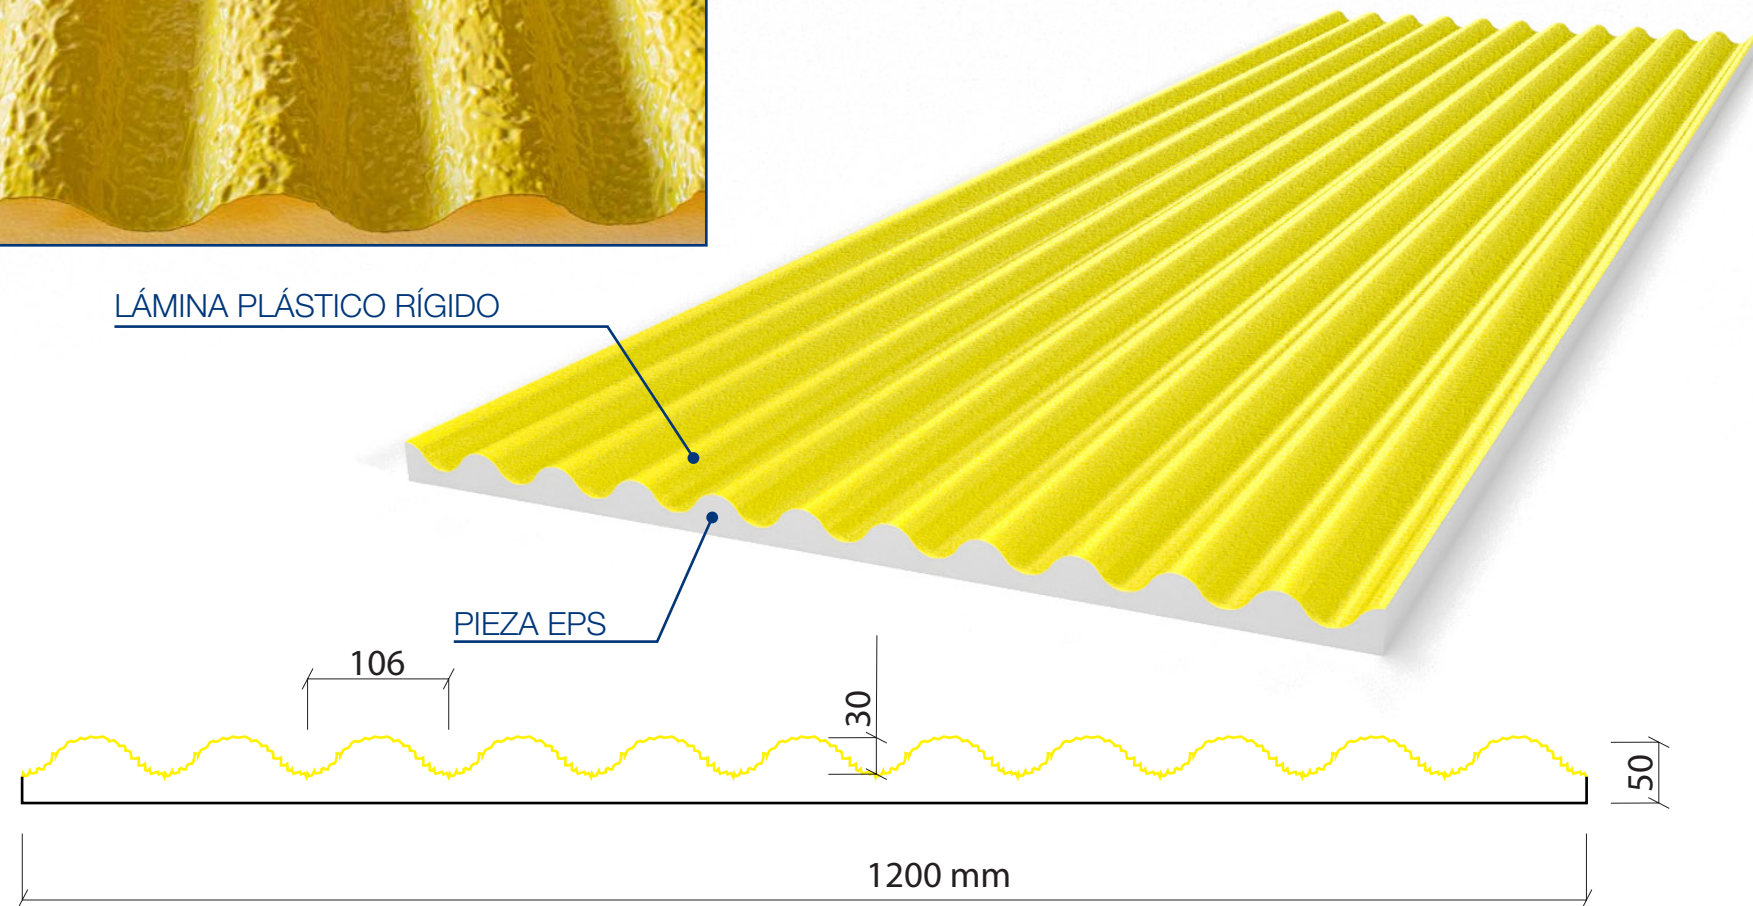

4000 x 1215 x 50 mm

Detalle Textura

LÁMINA PLÁSTICO RÍGIDO

PIEZA EPS

MOD. LHP13E

4000 x 1200 x 55 mm

Detalle Textura

LÁMINA PLÁSTICO RÍGIDO

PIEZA EPS

MOD. LHP15E

4000 x 1200 x 50 mm

Detalle Textura

MOD. LHP16E

4000 x 1200 x 38 mm

Detalle Textura

LÁMINA PLÁSTICO RÍGIDO