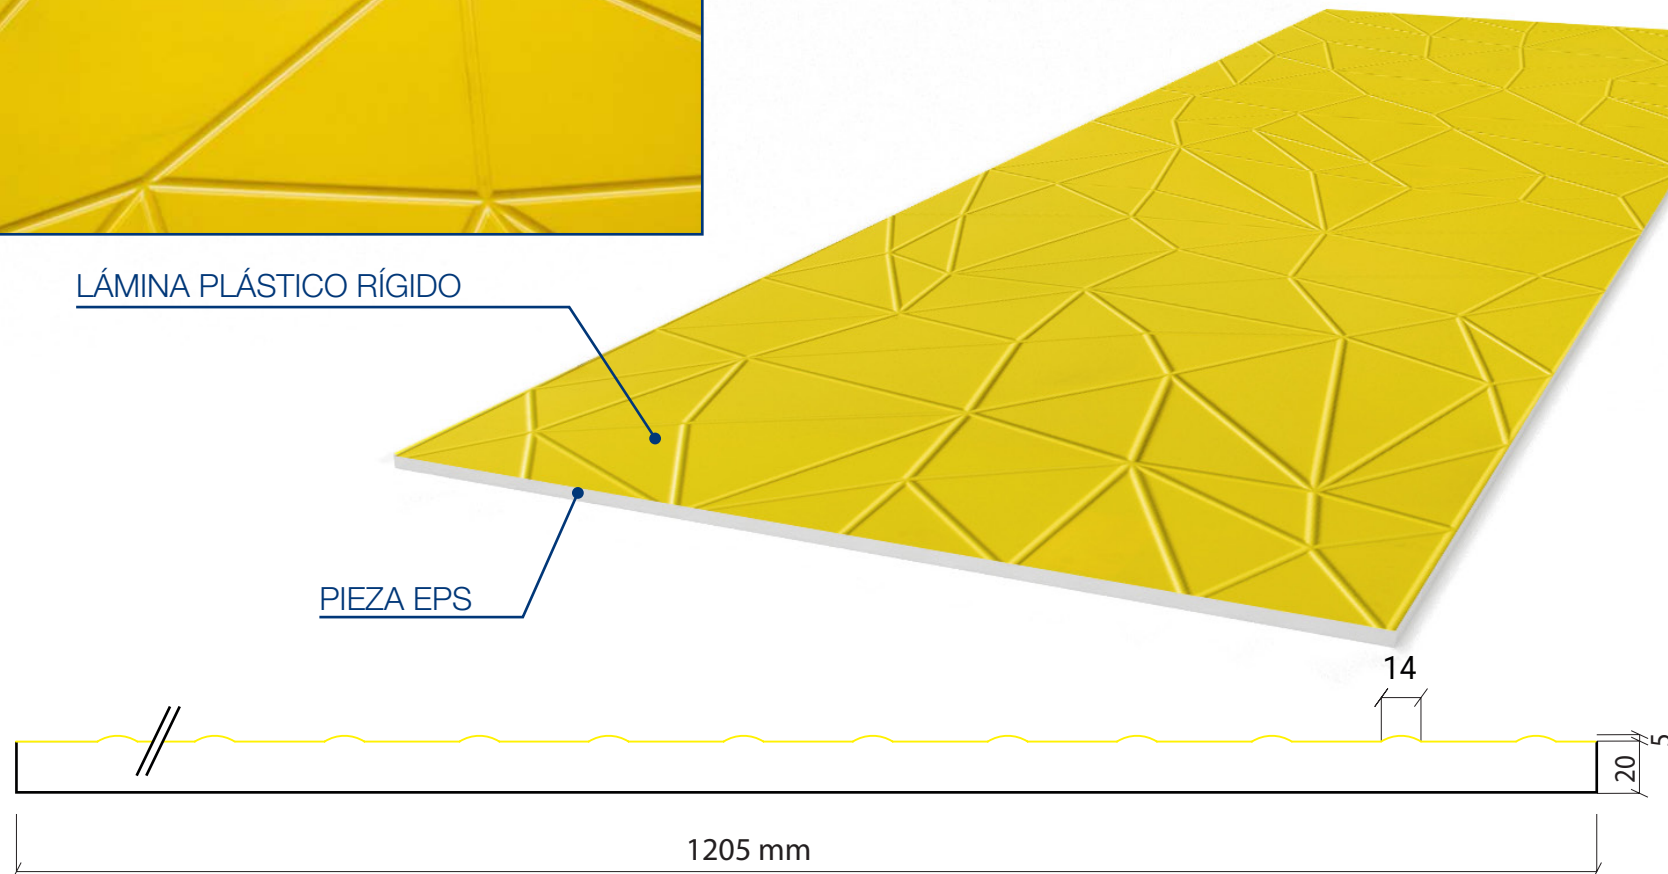

LÁMINA PLÁSTICO RÍGIDO

PIEZA EPS