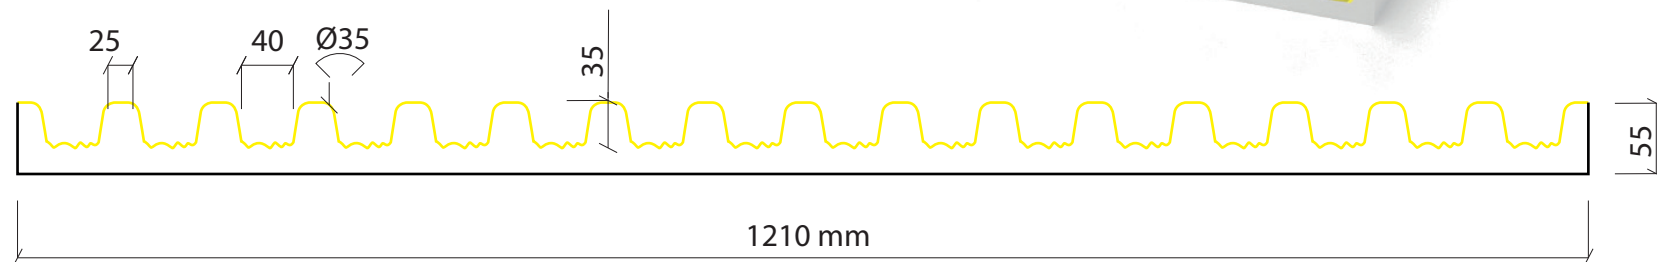

PIEZA EPS

MOD. LHP14E

4000 x 1210 x 55 mm

Detalle Textura

LÁMINA PLÁSTICO RÍGIDO

PIEZA EPS

MOD. LHP15E

4000 x 1200 x 50 mm