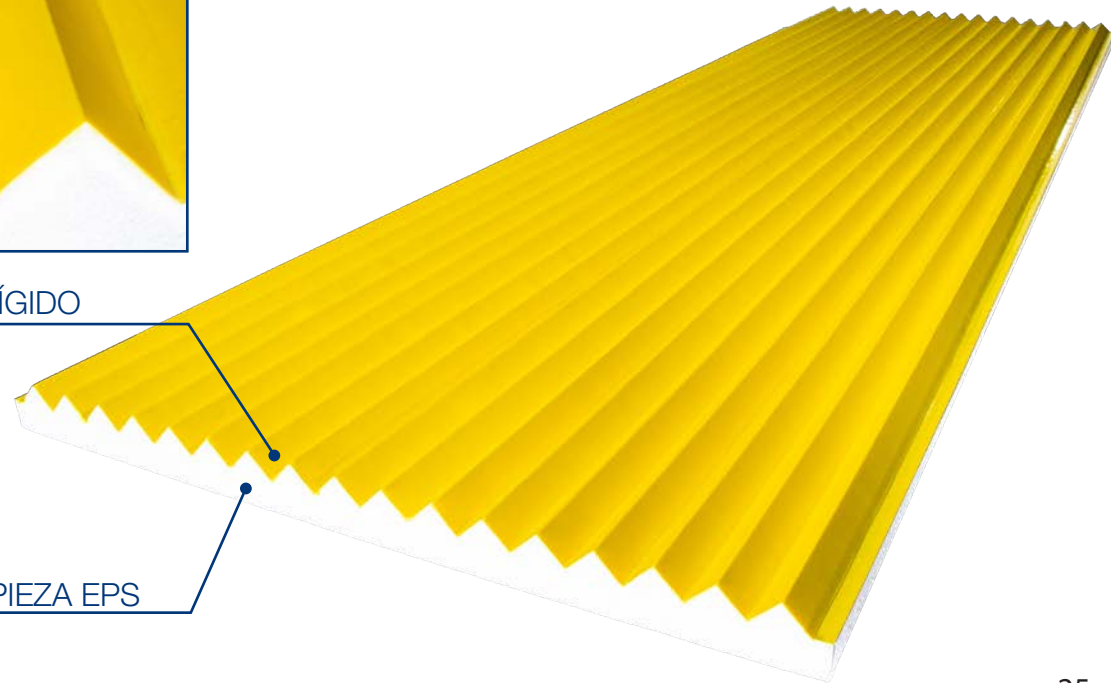

LÁMINA PLÁSTICO RÍGIDO

PIEZA EPS