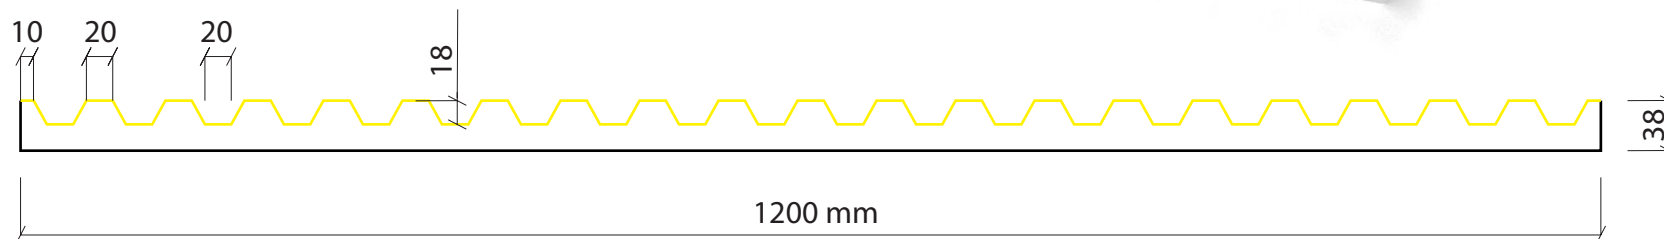

LÁMINA PLÁSTICO RÍGIDO

PIEZA EPS