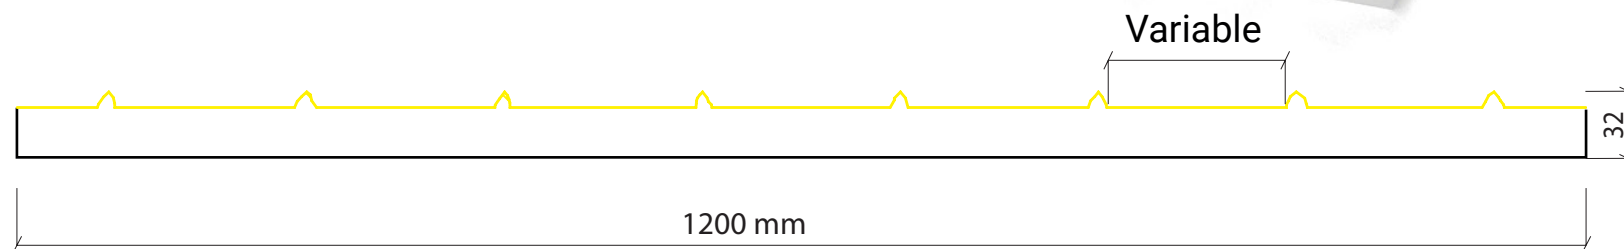

LÁMINA PLÁSTICO RÍGIDO

PIEZA EPS