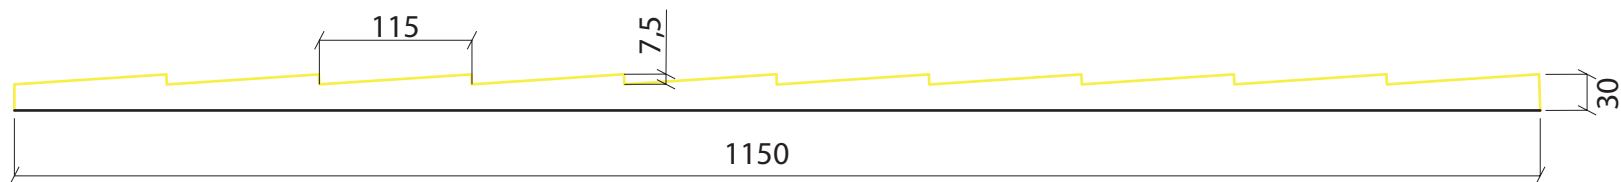

LÁMINA PLÁSTICO RÍGIDO

PIEZA EPS