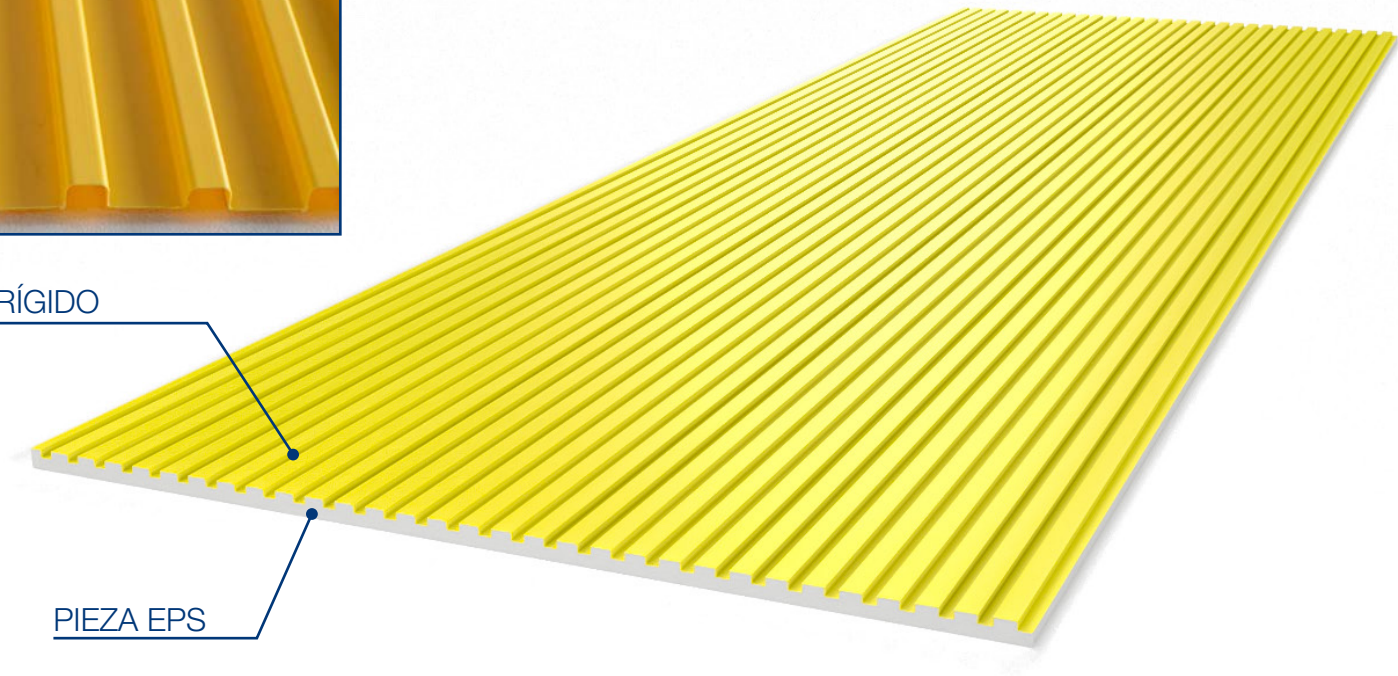

Valero

LHV**P**

F O R M L I N E R

LHV + EPS COLLECTION

MOD. LHP04E

4000 x 1200 x 38 mm

Detalle Textura

LÁMINA PLÁSTICO RÍGIDO

PIEZA EPS

MOD. LHP05E

4000 x 1140 x 36 mm

Detalle Textura

LÁMINA PLÁSTICO RÍGIDO

PIEZA EPS

MOD. LHP06E

4000 x 1230 x 25 mm

Detalle Textura

LÁMINA PLÁSTICO RÍGIDO

PIEZA EPS

MOD. LHP08E

4000 x 1200 x 40 mm

Detalle Textura

LÁMINA PLÁSTICO RÍGIDO

PIEZA EPS

MOD. LHP09E

4000 x 1185 x 30 mm

Detalle Textura

LÁMINA PLÁSTICO RÍGIDO

PIEZA EPS

MOD. LHP10E

4000 x 1250 x 40 mm

Detalle Textura