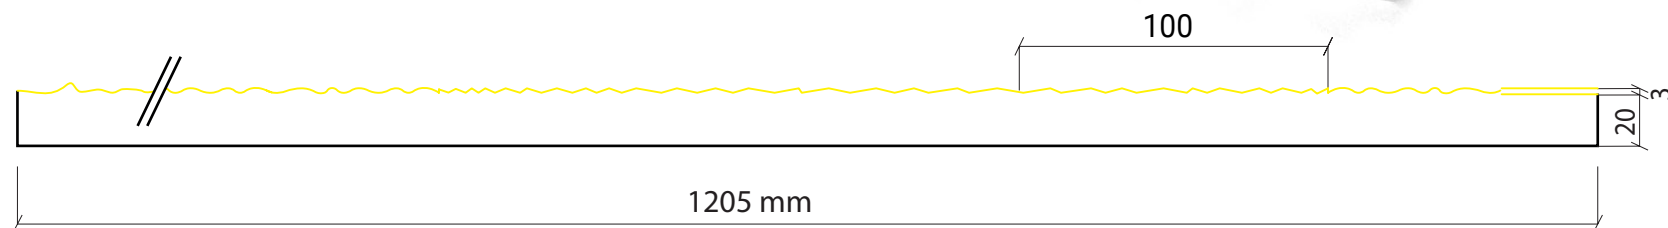

MOD. LHPW07

4000 x 1205 x 23 mm

Detalle Textura

LÁMINA PLÁSTICO RÍGIDO

PIEZA EPS

MOD. LHPF22

4000 x 1130 x 23 mm

Detalle Textura