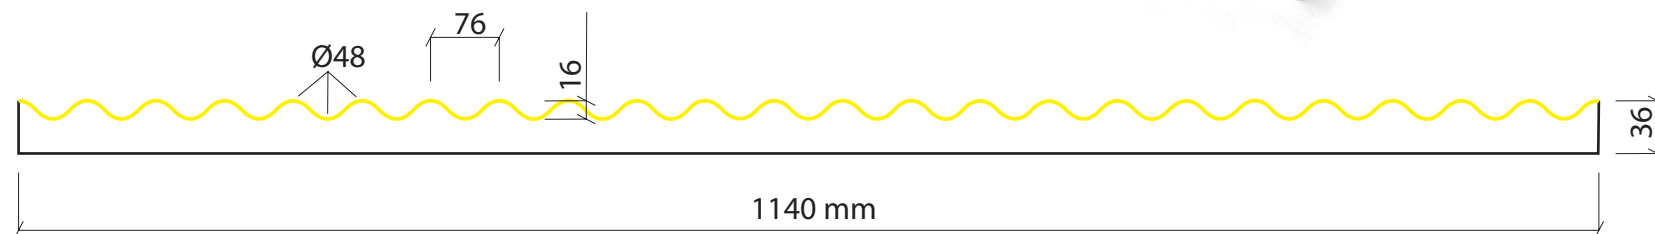

PIEZA EPS

MOD. LHP05E

4000 x 1140 x 36 mm

Detalle Textura

LÁMINA PLÁSTICO RÍGIDO

PIEZA EPS

MOD. LHP06E

4000 x 1230 x 25 mm