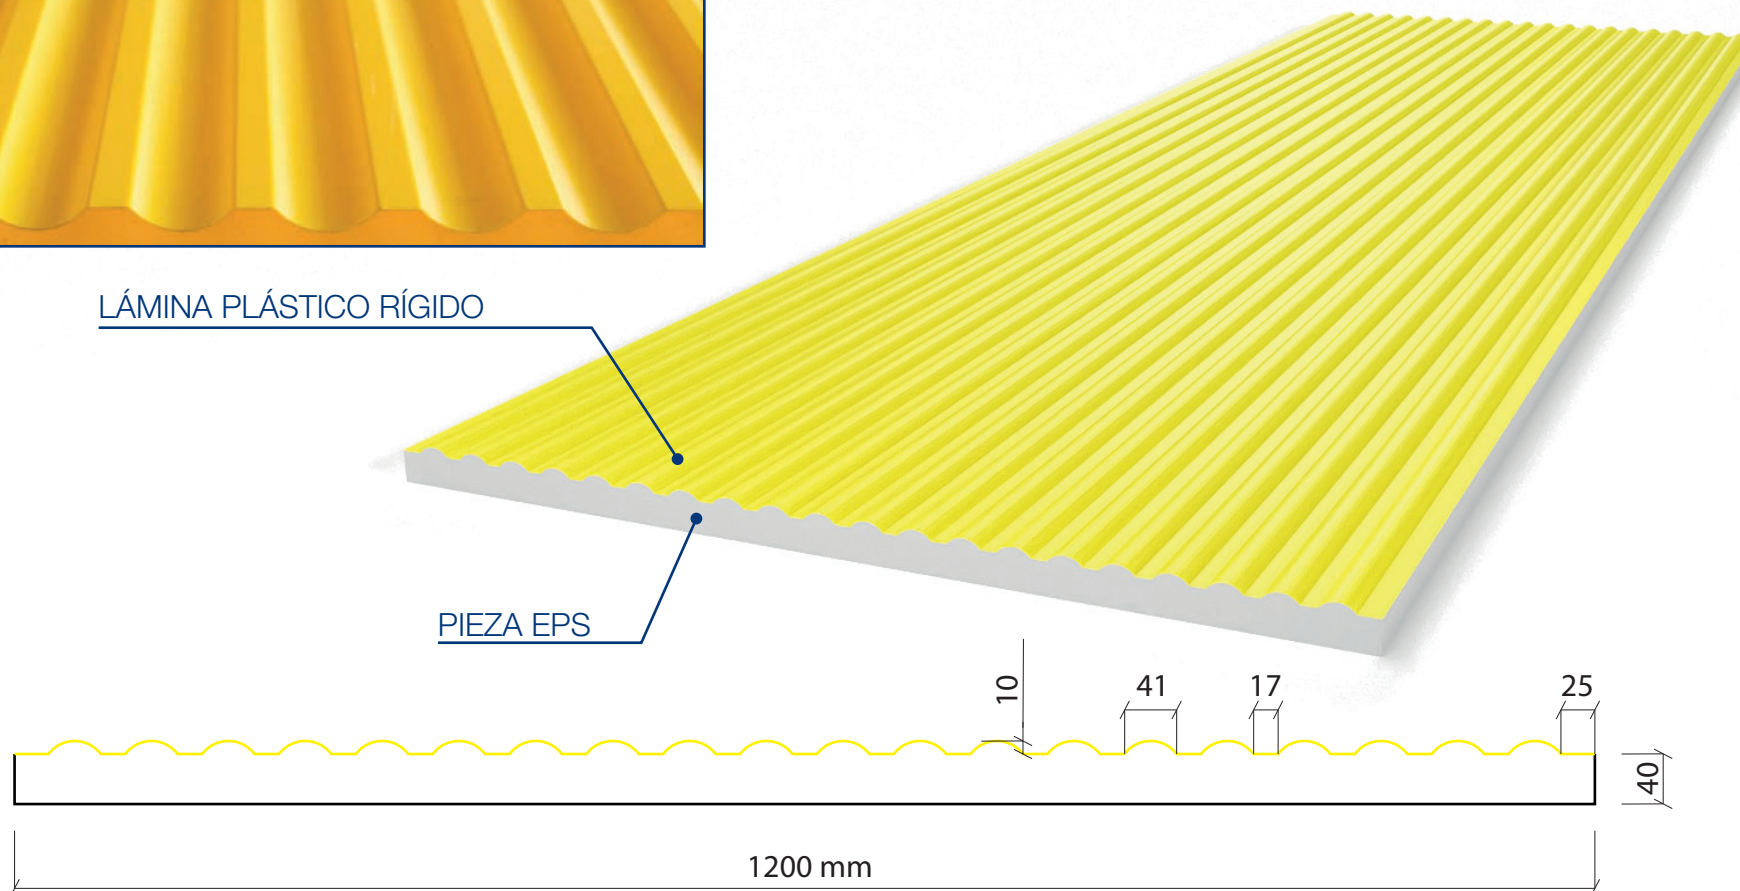

LÁMINA PLÁSTICO RÍGIDO

PIEZA EPS