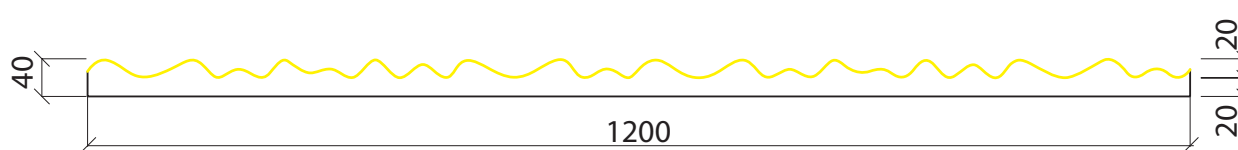

Detalle Textura

LÁMINA PLÁSTICO RÍGIDO

PIEZA EPS

MOD. LHP08E

4000 x 1200 x 40 mm

Detalle Textura

LÁMINA PLÁSTICO RÍGIDO

PIEZA EPS