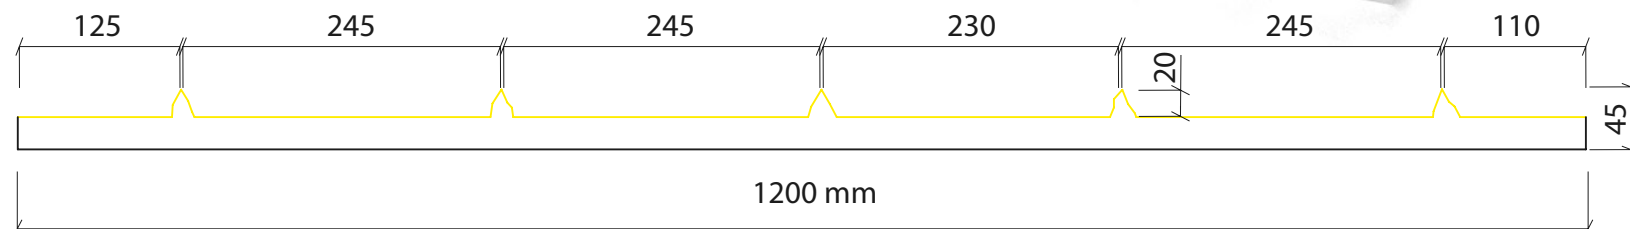

MOD. LHP70E

4000 x 1200 x 45 mm

Detalle Textura

LÁMINA PLÁSTICO RÍGIDO

PIEZA EPS

MOD. LHP71E

4000 x 1200 x 32 mm

Detalle Textura