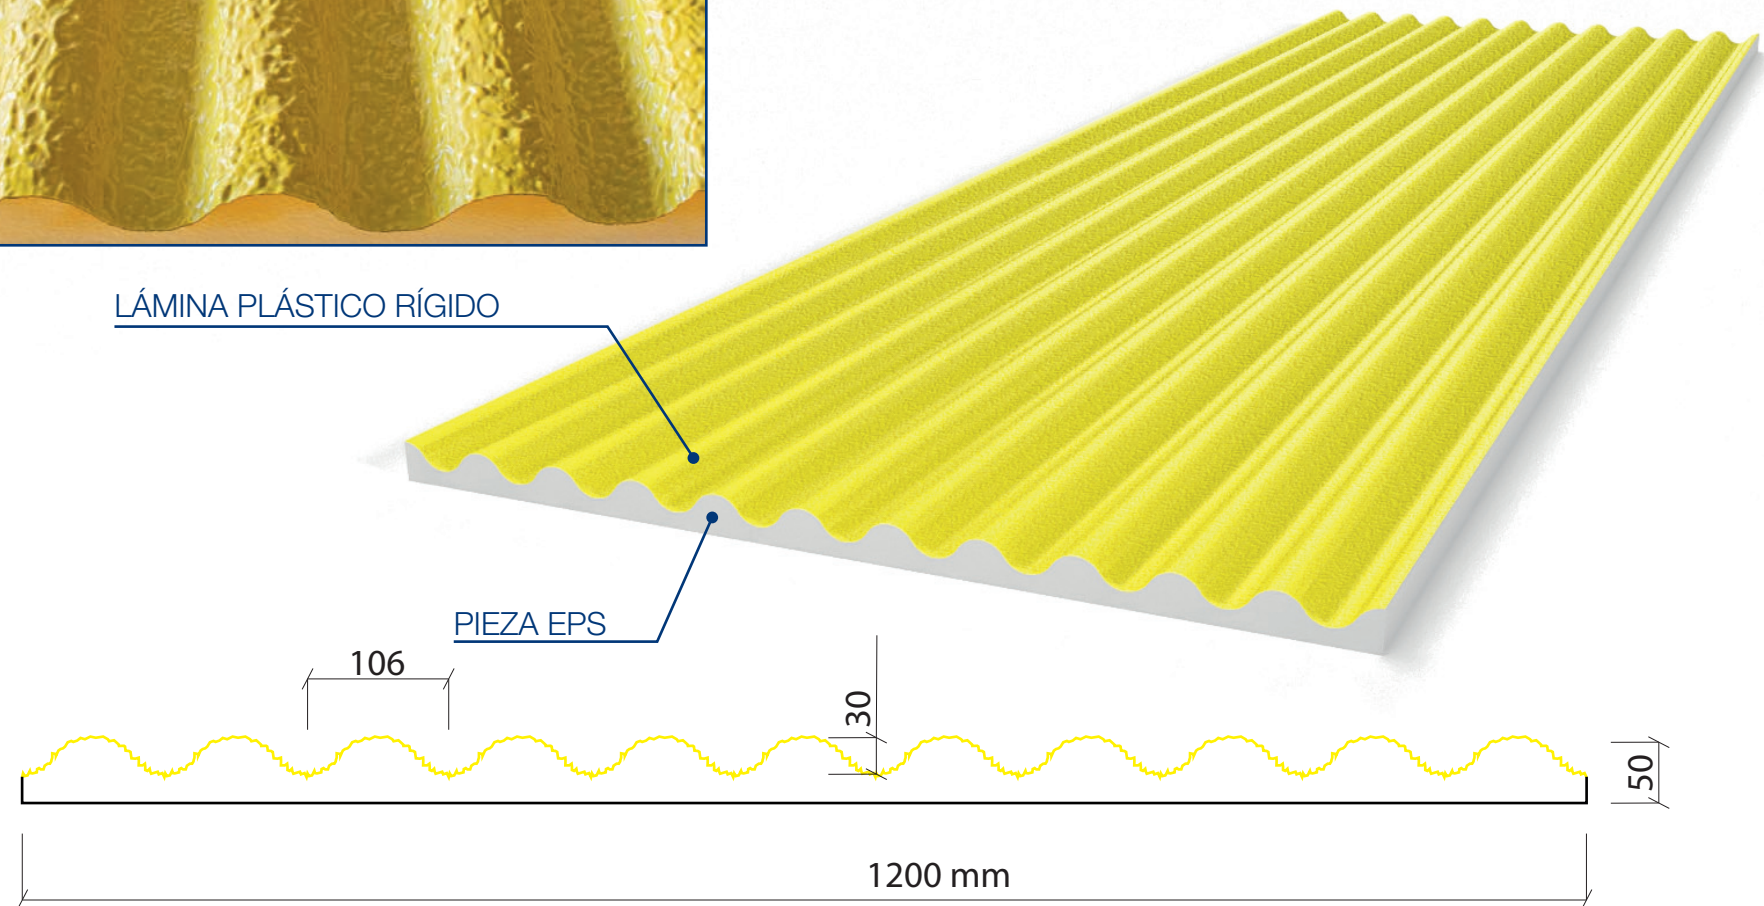

MOD. LHP15E

4000 x 1200 x 50 mm

Detalle Textura